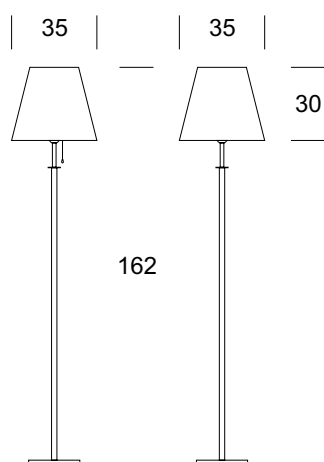

ELMARCO
ŚWIATŁO W DOBREJ FORMIE

ELMARCO Technika Świetlna Sp. z o.o. Sp. K.
Ul. Krzemowa 7, 81-577 Gdynia,
tel. (58) 552 84 27

LAMPA PODŁOGOWA HAMIDA MOS

35

Dane oprawy

Zalecane źródła światła

OPIS PRODUKTU

Seria lamp HAMIDA to eleganckie oprawy, które znajdują zastosowanie w nowoczesnych wnętrzach hotelowych i mieszkalnych. Oprawa wykonana z metalu w kolorze złotym z abażurem w kolorze ecru, cappucino lub szary.

DANE TECHNICZNE

Liczba źródeł światła	1
Napięcie	230 V
Źródło światła	Zalecane: 1x E-27
Optyka	S
Barwa	-
Klasa ochrony - wybór	I
Stopień ochronności	IP20
CE	Tak
Montaż	Do ściany

MATERIAŁ - WYKOŃCZENIE - WARIANTY

Materiał korpusu	Metal
Kolor metalu	Mosiądz
Materiał abażura	Tkanina syntetyczna / PCV
	Ecru Szary Cappucino
Załączanie	Na kablu

LOGISTYKA

Opakowanie	karton zbiorczy wg/zamówienia karton indywidualny
Waga	max. 7 kg