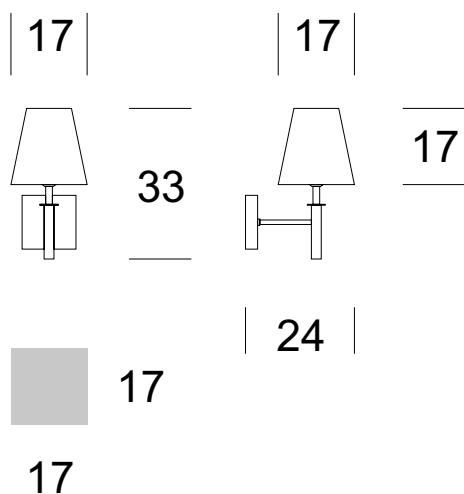

ELMARCO
ŚWIATŁO W DOBREJ FORMIE

ELMARCO Technika Świetlna Sp. z o.o. Sp. K.
Ul. Krzemowa 7, 81-577 Gdynia,
tel. (58) 552 84 27

KINKIET HAMIDA MOS

Dane oprawy

Zalecane źródła światła

OPIS PRODUKTU

Seria lamp HAMIDA to eleganckie oprawy, które znajdują zastosowanie w nowoczesnych wnętrzach hotelowych i mieszkalnych. Oprawa wykonana z metalu w kolorze złotym z abażurem w kolorze ecru, cappucino lub szary.

DANE TECHNICZNE

Liczba źródeł światła	1
Napięcie	230 V
Źródło światła	Zalecane: 1x E-27
Optyka	S
Barwa	-
Klasa ochrony - wybór	I
Stopień ochronności	IP20
CE ∇ $\oplus$	Tak
Montaż	Do ściany

MATERIAŁ - WYKOŃCZENIE - WARIANTY

Materiał korpusu	Metal
Kolor metalu	Mosiądz
Materiał abażura	Tkanina syntetyczna / PCV
	Ecru
	Szary
	Cappucino
Załączanie	W puszcze montażowej / włącznik w ścianie

LOGISTYKA

Opakowanie	karton zbiorczy wg/zamówienia karton indywidualny
Waga	max. 1 kg