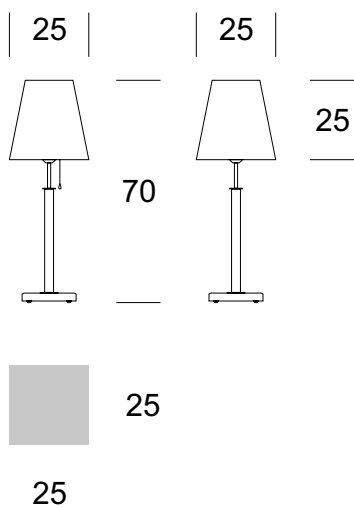

ELMARCO
ŚWIATŁO W DOBREJ FORMIE

ELMARCO Technika Świetlna Sp. z o.o. Sp. K.
Ul. Krzemowa 7, 81-577 Gdynia,
tel. (58) 552 84 27

LAMPA GABINETOWA HAMIDA

Dane oprawy

Zalecane źródła światła

OPIS PRODUKTU

Seria lamp HAMIDA to połączenie drewnianego korpusu z delikatnymi elementami metalowymi oraz tekstylnym abażurem. Ta elegancka seria lamp przeznaczona jest do wnętrz hotelowych a także mieszkalnych.

DANE TECHNICZNE

Liczba źródeł światła	1
Napięcie	230 V
Źródło światła	Zalecane: 1x E-27
Optyka	S
Barwa	-
Klasa ochrony - wybór	I
Stopień ochronności	IP20
CE ∇ $\oplus$	Tak
Montaż	-

MATERIAŁ - WYKOŃCZENIE - WARIANTY

Materiał korpusu	Metal/drewno
Kolor metalu	Inox Chrom Mosiądz
Kolor drewna	Naturalny Brąz Venge
Materiał abażura	Tkanina syntezy / PCV Ecrú Cappuccino Szary
Załączanie	Włącznik na kablu