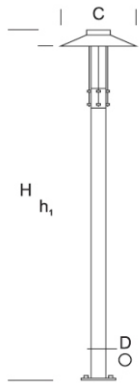

ELMARCO
ŚWIATŁO W DOBREJ FORMIE

ELMARCO Technika Świetlna Sp. z o.o. Sp. K.
Ul. Krzemowa 7, 81-577 Gdynia,
tel. (58) 552 84 27

Latarnia Parkowa **GAMMA BIS 3,0**

OPTYKA

„S”

OPIS SZCZEGÓŁOWY

INDEX	NAZWA NAME	WYMIARY / DIMENSIONS (cm)		ŹRÓDŁO ŚWIATŁA / SOURCE OF LIGHT			OPRAWA / FIXTURE			FUNDAMENT FOUNDATION
		H/h ₁ /h ₂	w/D/C	W	lm	lm / W	W	lm	lm / W	
190-1111-300006	GAMMA BIS LP 3,0	350/300/-	-/10/54	36	5760	160	40	3220	80,5	FBK-90/18

Dane dla: Ra > 80, 4000K, 700mA. Źródło światła i osprzęt sterujący zintegrowany, wymiana tylko przez serwis producenta.

OPIS PRODUKTU

Nowoczesna latarnia o uniwersalnej formie, zbudowana z aluminiowej kolumny, na której umieszczony jest cylindryczny klosz zwieńczony daszkiem. Daszek jest jednocześnie odbłyśnikiem dla energooszczędnego źródła światła LED, ukrytego w kolumnie. Elementy są spięte prętami ze stali nierdzewnej. Klosz: PMMA odpornego na UV.

WYSOKOŚĆ: 3 m

DANE TECHNICZNE

Napięcie	230 V
Moc źródła / oprawy	Zalecane: Zintegrowane 40 W/3220 lm
Żywotność	70.000 h LB 80/20
Optyka	S
Temp. otoczenia	-30 ÷ +45
Barwa	4000 3000 *
Stopień ochrony	IP65
Klasa ochronności	I II *
CE	Tak

*wybór

DANE MECHANICZNE

Fundament	FBK-90/18								
Materiał kolumny/korpus	Aluminium								
Klosz	PMMA								
Kolor metalu	<table border="0"> <tr> <td></td> <td>Biały 9003</td> </tr> <tr> <td></td> <td>Szary 7043</td> </tr> <tr> <td></td> <td>Grafitowy 7016</td> </tr> <tr> <td></td> <td>Czarny 9005</td> </tr> </table>		Biały 9003		Szary 7043		Grafitowy 7016		Czarny 9005
	Biały 9003								
	Szary 7043								
	Grafitowy 7016								
	Czarny 9005								
	RAL*								