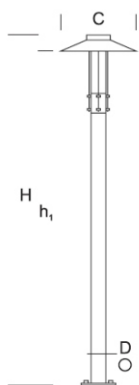

ELMARCO
ŚWIATŁO W DOBREJ FORMIE

ELMARCO Technika Świetlna Sp. z o.o. Sp. K.
Ul. Krzemowa 7, 81-577 Gdynia,
tel. (58) 552 84 27

Latarnia Parkowa **GAMMA BIS 2,5**

OPTYKA

„S”

OPIS SZCZEGÓŁOWY

INDEX	NAZWA NAME	WYMIARY / DIMENSIONS (cm)		ŹRÓDŁO ŚWIATŁA / SOURCE OF LIGHT			OPRAWA / FIXTURE			FUNDAMENT FOUNDATION
		H/h ₁	w/D/C	W	lm	lm / W	W	lm	lm / W	
172-00.-000109	GAMMA BIS LP 2,5	300/250/-	-/10/54	36	5760	160	40	3220	80,5	FBK-90/18

Dane dla: Ra > 80, 4000K, 700mA. Źródło światła i osprzęt sterujący zintegrowany, wymiana tylko przez serwis producenta.

OPIS PRODUKTU

Nowoczesna latarnia o uniwersalnej formie, zbudowana z aluminiowej kolumny, na której umieszczony jest cylindryczny klosz zwieńczony daszkiem. Daszek jest jednocześnie odbłyśnikiem dla energooszczędnego źródła światła LED, ukrytego w kolumnie. Elementy są spięte prętami ze stali nierdzewnej. Klosz: PMMA odpornego na UV.

WYSOKOŚĆ: 2,5 m

DANE TECHNICZNE

Napięcie	230 V
Moc źródła / oprawy	Zalecane: Zintegrowane 36 W/3220 lm
Żywotność	70.000 h LB 80/20
Optyka	S
Temp. otoczenia	-30 ÷ +45
Barwa	4000 3000 *
Stopień ochrony	IP65
Klasa ochronności	I II *
CE	Tak

*wybór

DANE MECHANICZNE

Fundament	FBK-90/18										
Materiał kolumny/korpus	Aluminium										
Klosz	PMMA										
Kolor metalu	<table border="0"> <tr> <td></td> <td>Biały 9003</td> </tr> <tr> <td></td> <td>Szary 7043</td> </tr> <tr> <td></td> <td>Grafitowy 7016</td> </tr> <tr> <td></td> <td>Czarny 9005</td> </tr> <tr> <td colspan="2" style="text-align: center;">RAL*</td> </tr> </table>		Biały 9003		Szary 7043		Grafitowy 7016		Czarny 9005	RAL*	
	Biały 9003										
	Szary 7043										
	Grafitowy 7016										
	Czarny 9005										
RAL*											