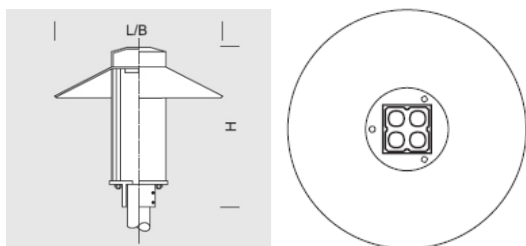

ELMARCO
ŚWIATŁO W DOBREJ FORMIE

ELMARCO Technika Świetlna Sp. z o.o. Sp. K.
Ul. Krzemowa 7, 81-577 Gdynia,
tel. (58) 552 84 27

Oprawa **GAMMA LED 36 S**

OPTYKA

„S”

OPIS SZCZEGÓŁOWY

INDEX	NAZWA	WYMIARY [cm]	ŹRÓDŁO ŚWIATŁA			OPRAWA			WIATR	MASA
		L/B/H	W	lm	lm / W	W	lm	lm / W	m ²	kg
195-1111-000068	GAMMA LED 36 S	56/56/65	32	4900	154	36	3550	98,5	0,10	4,5

Dane dla: Ra > 80, 4000K, 700mA. Źródło światła i osprzęt sterujący zintegrowany, wymiana tylko przez serwis producenta.

OPIS PRODUKTU

Nowoczesna oprawa o uniwersalnej formie, przystosowana do montażu na słupie o wysokościach 4–5 m. Korpus z ciśnieniowego odlewania aluminium stanowi podstawę pod klosz z PMMA odpornego na UV oraz daszek, który jest jednocześnie odbłyśnikiem. Energooszczędny moduł LED IP 65 o różnych rozsyłach światła. Całość spina stelaż montażowy. Klosz z przezroczystego PMMA odpornego na UV lub z PC na zamówienie.

DANE TECHNICZNE

Napięcie	230 V
Moc źródła / oprawy	Zalecane: Zintegrowane 32 W/36 W
Żywotność	70.000 h LB 80/20
Optyka	S
Temp. otoczenia	-30 ÷ +45
Barwa	4000 3000 *
Stopień ochrony	IP65
Klasa ochronności	I II *
CE	Tak