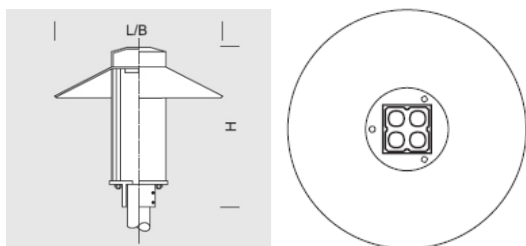

ELMARCO
ŚWIATŁO W DOBREJ FORMIE

ELMARCO Technika Świetlna Sp. z o.o. Sp. K.
Ul. Krzemowa 7, 81-577 Gdynia,
tel. (58) 552 84 27

Oprawa **GAMMA LED 36 AS**

OPTYKA

„AS”

OPIS SZCZEGÓŁOWY

INDEX	NAZWA	WYMIARY [cm]	ŹRÓDŁO ŚWIATŁA			OPRAWA			WIATR	MASA
		L/B/H	W	lm	lm / W	W	lm	lm / W	m ²	kg
195-1111-000069	GAMMA LED 36 AS	56/56/65	32	4900	154	36	3550	98,5	0,10	4,5

Dane dla: Ra > 80, 4000K, 700mA. Źródło światła i osprzęt sterujący zintegrowany, wymiana tylko przez serwis producenta.

OPIS PRODUKTU

Nowoczesna oprawa o uniwersalnej formie, przystosowana do montażu na słupie o wysokościach 4–5 m. Korpus z ciśnieniowego odlew aluminium stanowi podstawę pod klosz z PMMA odpornego na UV oraz daszek, który jest jednocześnie odbłyśnikiem. Energooszczędny moduł LED IP 65 o różnych rozsyłach światła. Całość spina stelaż montażowy. Klosz z przezroczystego PMMA odpornego na UV lub z PC na zamówienie.