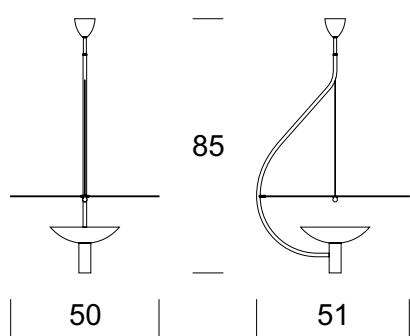

ELMARCO
ŚWIATŁO W DOBREJ FORMIE

ELMARCO Technika Świetlna Sp. z o.o. Sp. K.
Ul. Krzemowa 7, 81-577 Gdynia,
tel. (58) 552 84 27

LAMPA SUFITOWA GALAXY

Dane oprawy

Zalecane źródła światła

OPIS PRODUKTU

Lampa Galaxy to propozycja do nowoczesnych wnętrz obiektów użyteczności publicznej jak również prywatnych mieszkań. Originalna forma, staranne wykończenie korpusu standardowo inox, istnieje możliwość malowania na kolor RAL. Źródło światła ukryte w obudowie, świeci światłem odbitym od hartowanego szkła dając komfortowe oświetlenie.

DANE TECHNICZNE

Liczba źródeł światła	1
Napięcie	230 V
Źródło światła / moc	Zalecane: 1x 30 W LED lub 40 W LED
Optyka	S
Barwa	-
Klasa ochrony - wybór	I
Stopień ochronności	IP20
CE ∇ $\oplus$	Tak
Montaż	Na sufit

MATERIAŁ - WYKOŃCZENIE - WARIANTY

Materiał korpusu	Metal
Kolor metalu	Inox Czarny Biały

Załączanie	Włącznik w ścianie

LOGISTYKA

Opakowanie	karton zbiorczy wg/zamówienia karton indywidualny