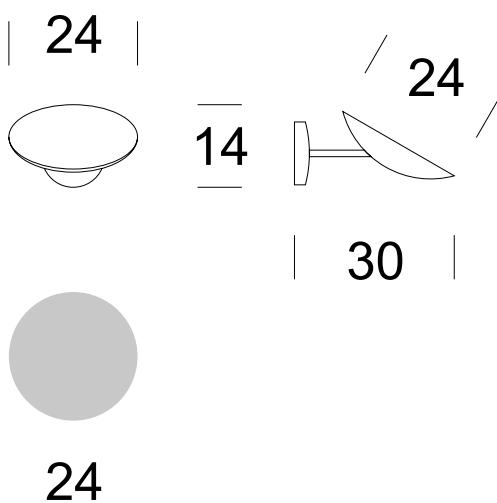

ELMARCO
ŚWIATŁO W DOBREJ FORMIE

ELMARCO Technika Świetlna Sp. z o.o. Sp. K.
Ul. Krzemowa 7, 81-577 Gdynia,
tel. (58) 552 84 27

KINKIET GALAXY R

Dane oprawy

Zalecane źródła światła

OPIS PRODUKTU

Lampa Galaxy to propozycja do nowoczesnych wnętrz obiektów użyteczności publicznej jak również prywatnych mieszkań. Originalna forma, staranne wykończenie korpusu standardowo inox, istnieje możliwość malowania na kolor RAL. Źródło światła ukryte w obudowie, świeci światłem odbitym od hartowanego szkła dając komfortowe oświetlenie.

DANE TECHNICZNE

Liczba źródeł światła	1
Napięcie	230 V
Źródło światła / moc	Zalecane: 1x 12 W LED
Optyka	S
Barwa	-
Klasa ochrony - wybór	I
Stopień ochronności	IP20
CE ∇ \oplus	Tak
Montaż	Do ściany

MATERIAŁ - WYKOŃCZENIE - WARIANTY