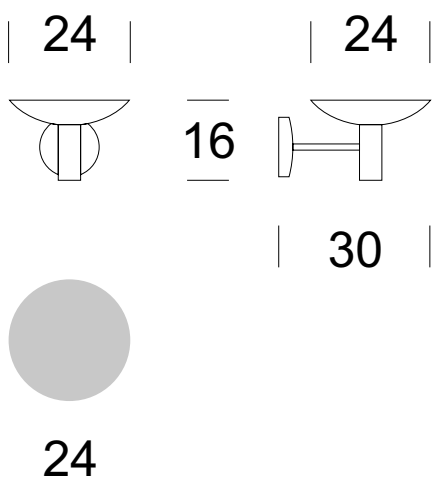

## KINKIET GALAXY

Dane oprawy

Zalecane źródła światła