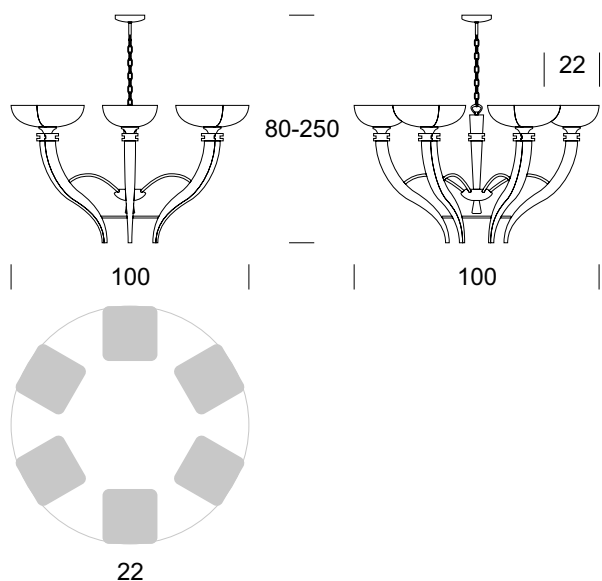

ELMARCO
ŚWIATŁO W DOBREJ FORMIE

ELMARCO Technika Świetlna Sp. z o.o. Sp. K.
Ul. Krzemowa 7, 81-577 Gdynia,
tel. (58) 552 84 27

ŻYRANDOL FUJI 6

Dane oprawy

Zalecane źródła światła

OPIS PRODUKTU

FUJI to elegancka i klasyczna forma podkreślona starannym wykończeniem materiałów – metal w wersji inox oraz pięknie frezowane drewno w kolorze calvados lub brąz. Oprawy FUJI przeznaczone są do dekoracji i oświetlania reprezentacyjnych wnętrz obiektów zabytkowych, jak również klasycznych wnętrz hotelowych.

DANE TECHNICZNE

Liczba źródeł światła	6
Napięcie	230 V
Źródło światła	Zalecane: 6 x E-27
Optyka	S
Barwa	-
Klasa ochrony - wybór	I
Stopień ochronności	IP20
CE	Tak
Montaż	Na sufit

MATERIAŁ - WYKOŃCZENIE - WARIANTY

Materiał korpusu	Metal/drewno
Kolor metalu	Inox
Kolor drewna	Calvados Brąz
Materiał klosza	Szkoło Biały mrożony
Załączanie	Włącznik w ścianie