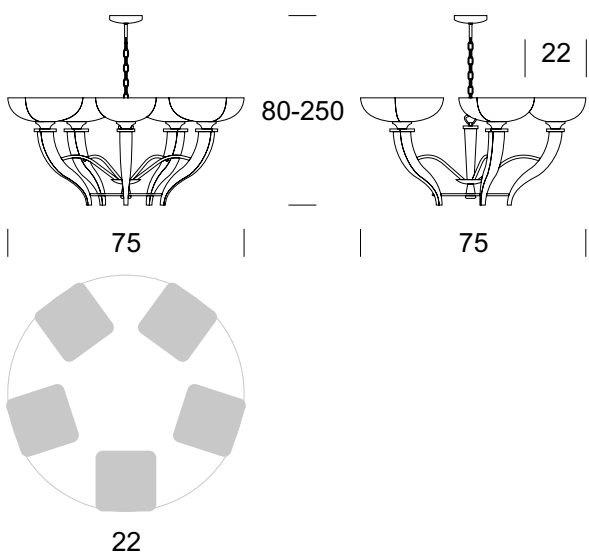

ELMARCO
ŚWIATŁO W DOBREJ FORMIE

ELMARCO Technika Świetlna Sp. z o.o. Sp. K.
Ul. Krzemowa 7, 81-577 Gdynia,
tel. (58) 552 84 27

ŻYRANDOL FUJI 5

OPIS PRODUKTU

FUJI to elegancka i klasyczna forma podkreślona starannym wykończeniem materiałów – metal w wersji inox oraz pięknie frezowane drewno w kolorze calvados lub brąz. Oprawy FUJI przeznaczone są do dekoracji i oświetlania reprezentacyjnych wnętrz obiektów zabytkowych, jak również klasycznych wnętrz hotelowych.

DANE TECHNICZNE

Liczba źródeł światła	5
Napięcie	230 V
Źródło światła	Zalecane: 5 x E-27
Optyka	S
Barwa	-
Klasa ochrony - wybór	I
Stopień ochrony	IP20
CE	Tak
Montaż	Na sufit

MATERIAŁ - WYKOŃCZENIE - WARIANTY

Materiał korpusu	Metal/drewno
Kolor metalu	Inox
Kolor drewna	Calvados Brąz
Materiał klosza	Szkoło Biały mrożony
Załączanie	Włącznik w ścianie