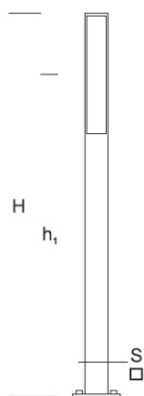

ELMARCO
ŚWIATŁO W DOBREJ FORMIE

ELMARCO Technika Świetlna Sp. z o.o. Sp. K.
Ul. Krzemowa 7, 81-577 Gdynia,
tel. (58) 552 84 27

Lampa Ogrodowa FRYZJA 2,5

OPTYKA

„S”

Kierunki światła do wyboru
Light angle – a variety of options

OPIS SZCZEGÓŁOWY

INDEX	NAZWA NAME	WYMIARY / DIMENSIONS (cm)		ŹRÓDŁO ŚWIATŁA / SOURCE OF LIGHT			OPRAWA / FIXTURE			FUNDAMENT FOUNDATION
		H/h ₁ /h ₂	S	W	lm	lm / W	W	lm	lm / W	
172-00..-000209	FRYZJA LO 2,5	249/210	10x10	30	3600	120	35	2450	70	FBO-50/16

WYSOKOŚĆ: 2,5 m

DANE TECHNICZNE

Napięcie	230 V
Moc źródła / oprawy	Zalecane: Zintegrowane 35 W/2450 lm
Żywotność	70.000 h LB 80/20
Optyka	S
Temp. otoczenia	-30 ÷ +45
Barwa	4000 3000 *
Stopień ochrony	IP65
Klasa ochronności	I II *
CE	Tak