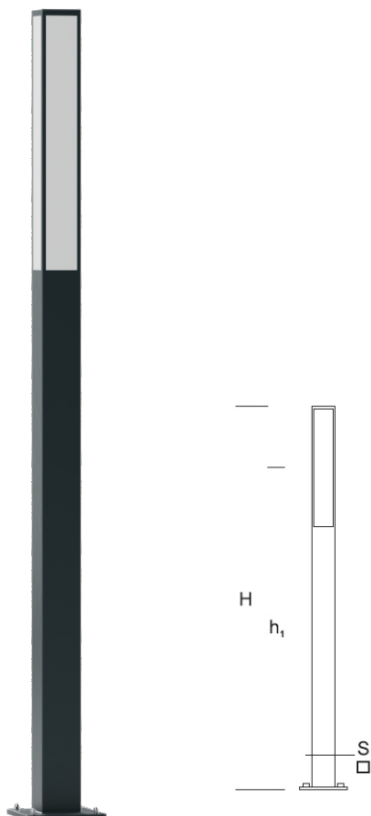

## Lampa Ogrodowa FRYZJA 2,0

### OPIS SZCZEGÓŁOWY

INDEX	NAZWA NAME	WYMIARY / DIMENSIONS (cm)		ŹRÓDŁO ŚWIATŁA / SOURCE OF LIGHT			OPRAWA / FIXTURE			FUNDAMENT FOUNDATION
		H/h <sub>1</sub> /h <sub>2</sub>	w/S	W	lm	lm / W	W	lm	lm / W	
172-00..-000089	FRYZJA LO 2,0	200/160	10x10	30	3600	120	35	2450	70	FBO-50/16

### OPIS PRODUKTU

Uniwersalna oprawa przeznaczona do oświetlania ciągów komunikacyjnych, podświetlania podjazdów, parkingów, nabrzeży jachtowych, a także do oświetlania ogrodów, alejek i ścieżek. Możliwość zamontowania gniazd 230 V IP 44 i czujnika ruchu. Klosz z mlecznego PMMA. Korpus z aluminium w różnych wersjach wykonania A, B, C daje możliwości komponowania oświetlenia w celu stworzenia odpowiedniego klimatu miejsca.

WYSOKOŚĆ: 2 m