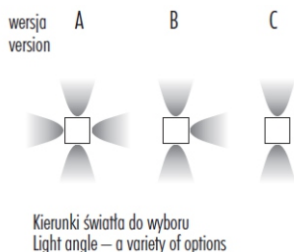

ELMARCO
ŚWIATŁO W DOBREJ FORMIE

ELMARCO Technika Świetlna Sp. z o.o. Sp. K.
Ul. Krzemowa 7, 81-577 Gdynia,
tel. (58) 552 84 27

Lampa Ogrodowa FRYZJA 2,0

OPIS SZCZEGÓŁOWY

INDEX	NAZWA NAME	WYMIARY / DIMENSIONS (cm)		ŹRÓDŁO ŚWIATŁA / SOURCE OF LIGHT			OPRAWA / FIXTURE			FUNDAMENT FOUNDATION
		H/h₁/h₂	w/S	W	lm	lm / W	W	lm	lm / W	
172-00..-000089	FRYZJA LO 2,0	200/160	10x10	30	3600	120	35	2450	70	FBO-50/16

Dane dla: Ra > 80, 4000K, 700mA. Źródło światła i osprzęt sterujący zintegrowany, wymiana tylko przez serwis producenta.