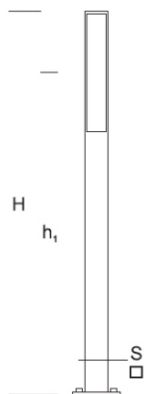

Lampa Ogrodowa FRYZJA 1,2

OPTYKA

„S”

Kierunki światła do wyboru
Light angle – a variety of options

OPIS SZCZEGÓŁOWY

INDEX	NAZWA NAME	WYMIARY / DIMENSIONS (cm)		ŹRÓDŁO ŚWIATŁA / SOURCE OF LIGHT			OPRAWA / FIXTURE			FUNDAMENT FOUNDATION
		H/h ₁ /h ₂	S	W	lm	lm / W	W	lm	lm / W	
172-00..-000135	FRYZJA LO 1,2	120/95	10x10	15	1800	120	23	1200	70	FBO-50/7,5

Dane dla: Ra > 80, 4000K, 700mA. Źródło światła i osprzęt sterujący zintegrowany, wymiana tylko przez serwis producenta.

OPIS PRODUKTU

Uniwersalna oprawa przeznaczona do oświetlania ciągów komunikacyjnych, podświetlania podjazdów, parkingów, nabrzeży jachtowych, a także do oświetlania ogrodów, alejek i ścieżek. Możliwość zamontowania gniazd 230 V IP 44 i czujnika ruchu. Klosz z mlecznego PMMA. Korpus z aluminium w różnych wersjach wykonania A, B, C daje możliwości komponowania oświetlenia w celu

WYSOKOŚĆ: 1,2 m

DANE TECHNICZNE

Napięcie	230 V
Moc źródła / oprawy	Zalecane: Zintegrowane 23 W/1200 lm
Żywotność	70.000 h LB 80/20
Optyka	S
Temp. otoczenia	-30 ÷ +45
Barwa	4000 3000 *
Stopień ochrony	IP65
Klasa ochronności	I II *
CE	Tak

*wybór

DANE MECHANICZNE

Fundament	FBO-50/7,5								
Materiał kolumny/korpus	Aluminium								
Klosz	Płytką PMMA								
Kolor metalu	<table border="0"> <tr> <td></td> <td>Biały 9003</td> </tr> <tr> <td></td> <td>Szary 7043</td> </tr> <tr> <td></td> <td>Grafitowy 7016</td> </tr> <tr> <td></td> <td>Czarny 9005</td> </tr> </table>		Biały 9003		Szary 7043		Grafitowy 7016		Czarny 9005
	Biały 9003								
	Szary 7043								
	Grafitowy 7016								
	Czarny 9005								
	RAL*								