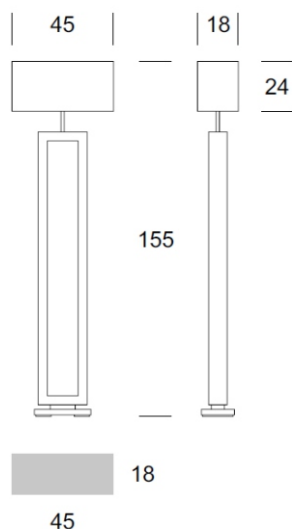

LAMPA PODŁOGOWA EVA

Dane oprawy

Zalecane źródła światła

OPIS PRODUKTU

Rodzina lamp EVA to nowoczesny design. Wysokiej jakości drewno kontrastuje tutaj z wysmakowanym abażurem. Lampy EVA dostępne są w kilku kolorach drewna oraz wykończenia abażurów. Doskonale nadają się do dekoracji i oświetlenia pokoju dziennego w mieszkaniu, jak również wewnątrz hotelowych.

DANE TECHNICZNE

Liczba źródeł światła	1
Napięcie	230 V
Źródło światła / moc	Zalecane: 1x E-27
Optyka	S
Barwa	-
Klasa ochrony - wybór	I
Stopień ochronności	IP20
CE ∇ $\oplus$	Tak
Montaż	-

MATERIAŁ - WYKOŃCZENIE - WARIANTY

Materiał korpusu	Drewno	
Kolor drewna		Naturalny
		Brąz
		Venge
Materiał abażura	Tkanina syntetyczna / PCV	
		Cappucino
		Ecrú
		Szary
		Czarny
Załączanie	Na kablu	
LOGISTYKA		
Opakowanie	karton zbiorczy wg/zamówienia karton indywidualny =