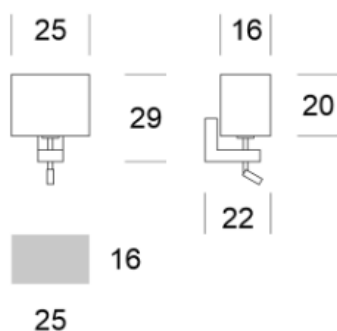

KINKIET EVA BIS LED