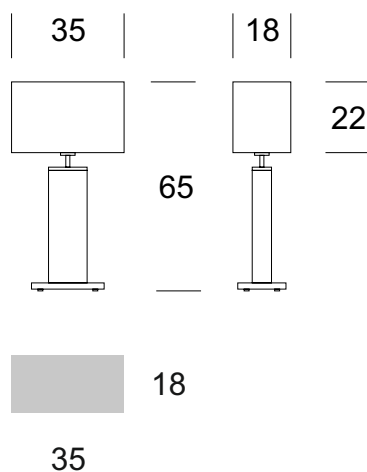

ELMARCO
ŚWIATŁO W DOBREJ FORMIE

ELMARCO Technika Świetlna Sp. z o.o. Sp. K.
Ul. Krzemowa 7, 81-577 Gdynia,
tel. (58) 552 84 27

LAMPA GABINETOWA ENEA

OPIS PRODUKTU

Dzięki metalowej podstawie oraz drewnianemu korpusowi ENEA jest wyjątkowo elegancką oprawą. Istnieje wiele możliwości wyboru wykończeń metali oraz drewna.

DANE TECHNICZNE

Liczba źródeł światła	1
Napięcie	230 V
Źródło światła	Zalecane: 1x E-27
Optyka	S
Barwa	-
Klasa ochrony - wybór	I
Stopień ochronności	IP20
CE	Tak
Montaż	-

MATERIAŁ - WYKOŃCZENIE - WARIANTY