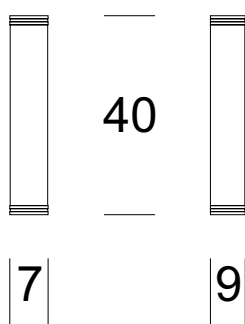

ELMARCO
ŚWIATŁO W DOBREJ FORMIE

ELMARCO Technika Świetlna Sp. z o.o. Sp. K.
Ul. Krzemowa 7, 81-577 Gdynia,
tel. (58) 552 84 27

KINKIET ELZA PLUS M

Dane oprawy

Zalecane źródła światła

OPIS PRODUKTU

Kinkiet ELZA to doskonała propozycja oświetlenia łazienki w nowoczesnej łazience bądź w garderobie. Proste, eleganckie wzornictwo oraz staranne wykończenie to cechy charakterystyczne tego kinkieta. Korpus ze stali w wykończeniu chrom lub inox, klosz z matowanego szkła. Źródło światła do wyboru.

DANE TECHNICZNE

Liczba źródeł światła	1
Napięcie	230 V
Źródło światła / moc	Zalecane: 1x 9 W LED lub 1x 18 W LED
Optyka	S
Barwa	-
Klasa ochrony - wybór	I
Stopień ochronności	IP44
CE	Tak
Montaż	Do ściany