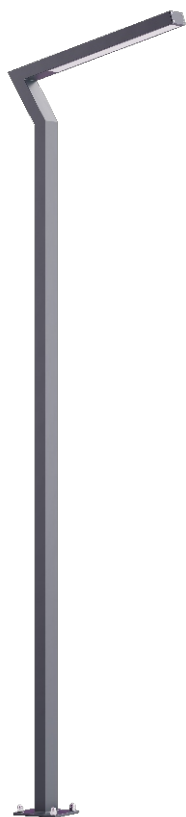

Lampa Ogrodowa ELEW PLUS 2,5

OPTYKA

„AS”

OPIS SZCZEGÓŁOWY

INDEX	NAZWA NAME	WYMIARY / DIMENSIONS (cm)		ŹRÓDŁO ŚWIATŁA / SOURCE OF LIGHT			OPRAWA / FIXTURE			FUNDAMENT FOUNDATION
		H/h ₂	w/S	W	lm	lm / W	W	lm	lm / W	
172-00..-000176	ELEV PLUS LO 2,5	249/249/-	60/10x5	17	3060	180	20	2300	115	FBK-50/14,5

Dane dla: Ra > 80, 4000K, 700mA. Źródło światła i osprzęt sterujący zintegrowany, wymiana tylko przez serwis producenta.

OPIS PRODUKTU

Nowoczesna lampa ogrodowa zbudowana z prostokątnych profili aluminiowych. W wysięgniku wbudowany prostokątny panel LED SMD o asymetrycznej charakterystyce stanowiący źródło światła. Klosz z PMMA odporny na promienie UV. Możliwość zamontowania gniazda 230 V IP 54.

WYSOKOŚĆ: 2,5 m

DANE TECHNICZNE

Napięcie	230 V
Moc źródła / oprawy	Zalecane: Zintegrowane 20 W/2300 lm
Żywotność	80.000 h LB 80/20
Optyka	AS
Temp. otoczenia	-30 ÷ +45
Barwa	4000 3000 *
Stopień ochrony	IP66
Klasa ochronności	I II *
CE	Tak

*wybór

DANE MECHANICZNE

Fundament	FBK-50/14,5								
Materiał kolumny/korpus	Aluminium								
Klosz	Płytki PMMA								
Kolor metalu	<table border="0"> <tr> <td></td> <td>Biały 9003</td> </tr> <tr> <td></td> <td>Szary 7043</td> </tr> <tr> <td></td> <td>Grafitowy 7016</td> </tr> <tr> <td></td> <td>Czarny 9005</td> </tr> </table>		Biały 9003		Szary 7043		Grafitowy 7016		Czarny 9005
	Biały 9003								
	Szary 7043								
	Grafitowy 7016								
	Czarny 9005								
	RAL*								