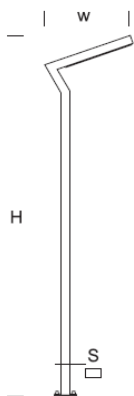

Lampa Ogrodowa ELEW PLUS 2,5

OPTYKA

„AS”

OPIS SZCZEGÓŁOWY

INDEX	NAZWA NAME	WYMIARY / DIMENSIONS (cm)		ŹRÓDŁO ŚWIATŁA / SOURCE OF LIGHT			OPRAWA / FIXTURE			FUNDAMENT FOUNDATION
		H/h ₂	w/S	W	lm	lm / W	W	lm	lm / W	
172-00..-000176	ELEV PLUS LO 2,5	249/249/-	60/10x5	17	3060	180	20	2300	115	FBK-50/14,5

Dane dla: Ra > 80, 4000K, 700mA. Źródło światła i osprzęt sterujący zintegrowany, wymiana tylko przez serwis producenta.

OPIS PRODUKTU

Nowoczesna lampa ogrodowa zbudowana z prostokątnych profili aluminiowych. W wysięgniku wbudowany prostokątny panel LED SMD o asymetrycznej charakterystyce stanowiący źródło światła. Klosz z PMMA odporny na promienie UV. Możliwość zamontowania gniazda 230 V IP 54.

WYSOKOŚĆ: 2,5 m

DANE TECHNICZNE

Napięcie	230 V
Moc źródła / oprawy	Zalecane: Zintegrowane 20 W/2300 lm
Żywotność	80.000 h LB 80/20
Optyka	AS
Temp. otoczenia	-30 ÷ +45
Barwa	4000 3000 *
Stopień ochrony	IP66
Klasa ochronności	I II *
CE	Tak

*wybór

DANE MECHANICZNE

Fundament	FBK-50/14,5								
Materiał kolumny/korpus	Aluminium								
Klosz	Płytki PMMA								
Kolor metalu	<table border="0"> <tr> <td></td> <td>Biały 9003</td> </tr> <tr> <td></td> <td>Szary 7043</td> </tr> <tr> <td></td> <td>Grafitowy 7016</td> </tr> <tr> <td></td> <td>Czarny 9005</td> </tr> </table>		Biały 9003		Szary 7043		Grafitowy 7016		Czarny 9005
	Biały 9003								
	Szary 7043								
	Grafitowy 7016								
	Czarny 9005								
	RAL*								