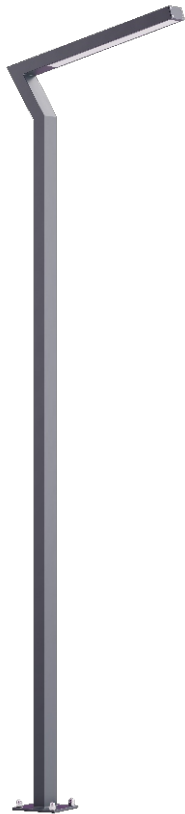

Lampa Ogrodowa ELEW PLUS 2,0

OPTYKA

„AS”

OPIS SZCZEGÓŁOWY

INDEX	NAZWA NAME	WYMIARY / DIMENSIONS (cm)		ŹRÓDŁO ŚWIATŁA / SOURCE OF LIGHT			OPRAWA / FIXTURE			FUNDAMENT FOUNDATION
		H/h ₂	w/S	W	lm	lm / W	W	lm	lm / W	
172-00..-000175	ELEW PLUS LO 2,0	200/195/-	60/10x5	17	3060	180	20	2300	115	FBK-50/14,5

Dane dla: Ra > 80, 4000K, 700mA. Źródło światła i osprzęt sterujący zintegrowany, wymiana tylko przez serwis producenta.

OPIS PRODUKTU

Nowoczesna lampa ogrodowa zbudowana z prostokątnych profili aluminiowych. W wysięgniku wbudowany prostokątny panel LED SMD o asymetrycznej charakterystyce stanowiący źródło światła. Klosz z PMMA odporny na promienie UV. Możliwość zamontowania gniazda 230 V IP 54.

WYSOKOŚĆ: 2 m

DANE TECHNICZNE

Napięcie	230 V
Moc źródła / oprawy	Zalecane: Zintegrowane 20 W/2300 lm
Żywotność	80.000 h LB 80/20
Optyka	AS
Temp. otoczenia	-30 ÷ +45
Barwa	<input type="checkbox"/> 4000 <input type="checkbox"/> 3000 *
Stopień ochrony	IP66
Klasa ochronności	<input type="checkbox"/> I <input type="checkbox"/> II *
CE	Tak

*wybór

DANE MECHANICZNE

Fundament	FBK-50/14,5
Materiał kolumny/korpus	Aluminium
Klosz	Płytki PMMA
Kolor metalu	<input type="checkbox"/> Biały 9003 <input type="checkbox"/> Szary 7043 <input type="checkbox"/> Grafitowy 7016 <input type="checkbox"/> Czarny 9005 RAL*