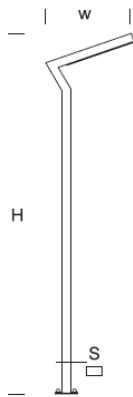

Lampa Ogrodowa ELEW PLUS 2,0

OPTYKA

„AS”

OPIS SZCZEGÓŁOWY

INDEX	NAZWA NAME	WYMIARY / DIMENSIONS (cm)		ŹRÓDŁO ŚWIATŁA / SOURCE OF LIGHT			OPRAWA / FIXTURE			FUNDAMENT FOUNDATION
		H/h ₂	w/S	W	lm	lm / W	W	lm	lm / W	
172-00..-000175	ELEW PLUS LO 2,0	200/195/-	60/10x5	17	3060	180	20	2300	115	FBK-50/14,5

Dane dla: Ra > 80, 4000K, 700mA. Źródło światła i osprzęt sterujący zintegrowany, wymiana tylko przez serwis producenta.

OPIS PRODUKTU

Nowoczesna lampa ogrodowa zbudowana z prostokątnych profili aluminiowych. W wysięgniku wbudowany prostokątny panel LED SMD o asymetrycznej charakterystyce stanowiący źródło światła. Klosz z PMMA odporny na promienie UV. Możliwość zamontowania gniazda 230 V IP 54.

WYSOKOŚĆ: 2 m

DANE TECHNICZNE

Napięcie	230 V
Moc źródła / oprawy	Zalecane: Zintegrowane 20 W/2300 lm
Żywotność	80.000 h LB 80/20
Optyka	AS
Temp. otoczenia	-30 ÷ +45
Barwa	<input type="checkbox"/> 4000 <input type="checkbox"/> 3000 *
Stopień ochrony	IP66
Klasa ochronności	<input type="checkbox"/> I <input type="checkbox"/> II *
CE	Tak

*wybór

DANE MECHANICZNE

Fundament	FBK-50/14,5
Materiał kolumny/korpus	Aluminium
Klosz	Płytki PMMA
Kolor metalu	<input type="checkbox"/> Biały 9003 <input type="checkbox"/> Szary 7043 <input type="checkbox"/> Grafitowy 7016 <input type="checkbox"/> Czarny 9005 RAL*