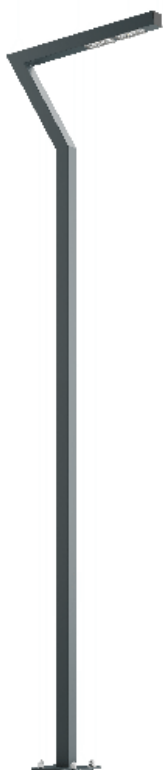

Latarnia Uliczna ELEW 6/2

OPTYKA

„S”

„AS”

„ASW”

„ASP”

OPIS SZCZEGÓŁOWY

INDEX	NAZWA NAME	WYMIARY / DIMENSIONS (cm)		ŹRÓDŁO ŚWIATŁA / SOURCE OF LIGHT			OPRAWA / FIXTURE			FUNDAMENT FOUNDATION
		H/h ₁ /h ₂	w/S	W	lm	lm / W	W	lm	lm / W	
190-1111-620028	ELEW LU 6/2	600/570/-	100/10x8	48	7400	154	60	7000	117	FBK-120/22

Dane dla: Ra > 80, 4000K, 700mA. Źródło światła i osprzęt sterujący zintegrowany, wymiana tylko przez serwis producenta.

OPIS PRODUKTU

Nowoczesna latarnia zbudowana z prostokątnych, aluminiowych profili. Prosty płaski kształt tworzy elegancko prezentujący się element architektoniczny. W wysięgniku modułowa oprawa LED o doskonałych parametrach optycznych i modelowanej charakterystyce oprawy ulicznej. Zastosowane soczewki dają efekt odbicia rozpraszającego redukując oślnienie. Klosz z poliwęglanu odpornego na UV.

WYSOKOŚĆ: 5 m

DANE TECHNICZNE

Napięcie	230 V
Moc źródła / oprawy	Zalecane: Zintegrowane 60 W/7000 lm
Żywotność	80.000 h LB 80/20
Optyka	S AS ASP ASW
Temp. otoczenia	-30 ÷ +45
Barwa	4000 3000 *
Stopień ochrony	IP66
Klasa ochronności	I II *
CE	Tak

*wybór

DANE MECHANICZNE

Fundament	FBK-120/22
Materiał kolumny/korpus	Aluminium
Klosz	Płytką PMMA
Kolor metalu	<div style="display: flex; align-items: center;"> <div style="width: 20px; height: 20px; background-color: #e0e0e0; margin-right: 5px;"></div> Białe 9003 <div style="width: 20px; height: 20px; background-color: #808080; margin-right: 5px; margin-top: 5px;"></div> Szary 7043 <div style="width: 20px; height: 20px; background-color: #404040; margin-right: 5px; margin-top: 5px;"></div> Grafitowy 7016 <div style="width: 20px; height: 20px; background-color: #202020; margin-right: 5px; margin-top: 5px;"></div> Czarny 9005 <div style="margin-left: 10px; border: 1px solid black; padding: 2px;">RAL*</div> </div>