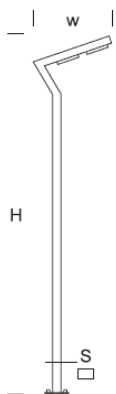

Latarnia Uliczna ELEW 6/2

OPTYKA

„S”

„AS”

„ASW”

„ASP”

OPIS SZCZEGÓŁOWY

INDEX	NAZWA NAME	WYMIARY / DIMENSIONS (cm)		ŹRÓDŁO ŚWIATŁA / SOURCE OF LIGHT			OPRAWA / FIXTURE			FUNDAMENT FOUNDATION
		H/h ₁ /h ₂	w/S	W	lm	lm / W	W	lm	lm / W	
190-1111-620028	ELEW LU 6/2	600/570/-	100/10x8	48	7400	154	60	7000	117	FBK-120/22

Dane dla: Ra > 80, 4000K, 700mA. Źródło światła i osprzęt sterujący zintegrowany, wymiana tylko przez serwis producenta.

OPIS PRODUKTU

Nowoczesna latarnia zbudowana z prostokątnych, aluminiowych profili. Prosty płaski kształt tworzy elegancko prezentujący się element architektoniczny. W wysięgniku modułowa oprawa LED o doskonałych parametrach optycznych i modelowanej charakterystyce oprawy ulicznej. Zastosowane soczewki dają efekt odbicia rozpraszającego redukując oślnienie. Klosz z poliwęglanu odpornego na UV.

WYSOKOŚĆ: 5 m

DANE TECHNICZNE

Napięcie	230 V
Moc źródła / oprawy	Zalecane: Zintegrowane 60 W/7000 lm
Żywotność	80.000 h LB 80/20
Optyka	S AS ASP ASW
Temp. otoczenia	-30 ÷ +45
Barwa	4000 3000 *
Stopień ochrony	IP66
Klasa ochronności	I II *
CE	Tak

*wybór

DANE MECHANICZNE

Fundament	FBK-120/22
Materiał kolumny/korpus	Aluminium
Klosz	Płytką PMMA
Kolor metalu	<div style="display: flex; align-items: center;"> <div style="width: 20px; height: 20px; background-color: #e0e0e0; margin-right: 5px;"></div> Białe 9003 <div style="width: 20px; height: 20px; background-color: #808080; margin-right: 5px; margin-top: 5px;"></div> Szary 7043 <div style="width: 20px; height: 20px; background-color: #404040; margin-right: 5px; margin-top: 5px;"></div> Grafitowy 7016 <div style="width: 20px; height: 20px; background-color: #202020; margin-right: 5px; margin-top: 5px;"></div> Czarny 9005 <div style="margin-left: 10px; border: 1px solid black; padding: 2px;">RAL*</div> </div>