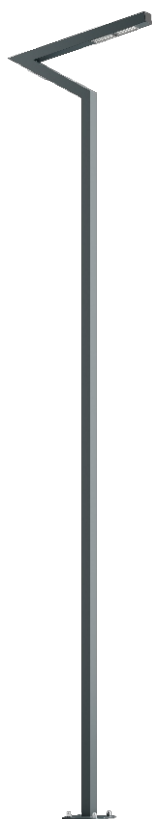

Latarnia Uliczna ELEW 6/2+1

OPTYKA

„S”

„AS”

„ASW”

„ASP”

OPIS SZCZEGÓŁOWY

INDEX	NAZWA NAME	WYMIARY / DIMENSIONS (cm)		ŹRÓDŁO ŚWIATŁA / SOURCE OF LIGHT			OPRAWA / FIXTURE			FUNDAMENT FOUNDATION
		H/h ₂	w/S	W	lm	lm / W	W	lm	lm / W	
190-1111-620028	ELEW LU 6/2+1	600/570/550	120/10x8	72	11100	154	90	10500	117	FBK-120/22

Dane dla: Ra > 80, 4000K, 700mA. Źródło światła i osprzęt sterujący zintegrowany, wymiana tylko przez serwis producenta.

OPIS PRODUKTU

Nowoczesna latarnia zbudowana z prostokątnych, aluminiowych profili. Prosty płaski kształt tworzy elegancko prezentujący się element architektoniczny. W wysięgniku modułowa oprawa LED o doskonałych parametrach optycznych i modelowanej charakterystyce oprawy ulicznej. Zastosowane soczewki dają efekt odbicia rozpraszającego redukując oślnienie. Klosz z poliwęglanu odpornego na UV.

WYSOKOŚĆ: 6 m

DANE TECHNICZNE

Napięcie	230 V
Moc źródła / oprawy	Zalecane: Zintegrowane 90 W/10500 lm
Żywotność	80.000 h LB 80/20
Optyka	S AS ASP ASW
Temp. otoczenia	-30 ÷ +45
Barwa	4000 3000 *
Stopień ochrony	IP66
Klasa ochronności	I II *
CE	Tak

*wybór

DANE MECHANICZNE

Fundament	FBK-120/22										
Materiał kolumny/korpus	Aluminium										
Klosz	Płytką PMMA										
Kolor metalu	<table border="0"> <tr> <td></td> <td>Biały 9003</td> </tr> <tr> <td></td> <td>Szary 7043</td> </tr> <tr> <td></td> <td>Grafitowy 7016</td> </tr> <tr> <td></td> <td>Czarny 9005</td> </tr> <tr> <td colspan="2" style="text-align: center;">RAL*</td> </tr> </table>		Biały 9003		Szary 7043		Grafitowy 7016		Czarny 9005	RAL*	
	Biały 9003										
	Szary 7043										
	Grafitowy 7016										
	Czarny 9005										
RAL*											