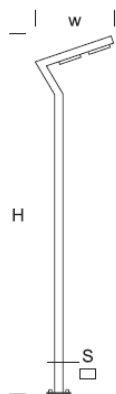

Latarnia Uliczna ELEW 6/2+1

OPTYKA

„S”

„AS”

„ASW”

„ASP”

OPIS SZCZEGÓŁOWY

INDEX	NAZWA NAME	WYMIARY / DIMENSIONS (cm)		ŹRÓDŁO ŚWIATŁA / SOURCE OF LIGHT			OPRAWA / FIXTURE			FUNDAMENT FOUNDATION
		H/h ₂	w/S	W	lm	lm / W	W	lm	lm / W	
190-1111-620028	ELEW LU 6/2+1	600/570/550	120/10x8	72	11100	154	90	10500	117	FBK-120/22

Dane dla: Ra > 80, 4000K, 700mA. Źródło światła i osprzęt sterujący zintegrowany, wymiana tylko przez serwis producenta.

OPIS PRODUKTU

Nowoczesna latarnia zbudowana z prostokątnych, aluminiowych profili. Prosty płaski kształt tworzy elegancko prezentujący się element architektoniczny. W wysięgniku modułowa oprawa LED o doskonałych parametrach optycznych i modelowanej charakterystyce oprawy ulicznej. Zastosowane soczewki dają efekt odbicia rozpraszającego redukując oślnienie. Klosz z poliwęglanu odpornego na UV.

WYSOKOŚĆ: 6 m

DANE TECHNICZNE

Napięcie	230 V
Moc źródła / oprawy	Zalecane: Zintegrowane 90 W/10500 lm
Żywotność	80.000 h LB 80/20
Optyka	S AS ASP ASW
Temp. otoczenia	-30 ÷ +45
Barwa	4000 3000 *
Stopień ochrony	IP66
Klasa ochronności	I II *
CE	Tak

*wybór

DANE MECHANICZNE

Fundament	FBK-120/22										
Materiał kolumny/korpus	Aluminium										
Klosz	Płytką PMMA										
Kolor metalu	<table border="0"> <tr> <td></td> <td>Biały 9003</td> </tr> <tr> <td></td> <td>Szary 7043</td> </tr> <tr> <td></td> <td>Grafitowy 7016</td> </tr> <tr> <td></td> <td>Czarny 9005</td> </tr> <tr> <td colspan="2" style="text-align: center;">RAL*</td> </tr> </table>		Biały 9003		Szary 7043		Grafitowy 7016		Czarny 9005	RAL*	
	Biały 9003										
	Szary 7043										
	Grafitowy 7016										
	Czarny 9005										
RAL*											