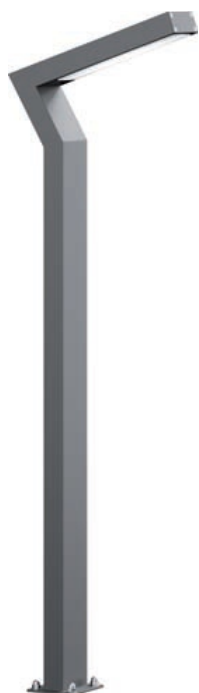

Lampa Ogrodowa ELEW 1,2

OPTYKA

„AS”

OPIS SZCZEGÓŁOWY

INDEX	NAZWA NAME	WYMIARY / DIMENSIONS (cm)		ŹRÓDŁO ŚWIATŁA / SOURCE OF LIGHT			OPRAWA / FIXTURE			FUNDAMENT FOUNDATION
		H/h ₂	w/S	W	lm	lm / W	W	lm	lm / W	
172-00.-310010	ELEW LO 1,2	120/115/-	35/8x4	8,5	1400	160	10	860	86	FBO-50/7,5

Dane dla: Ra > 80, 4000K, 700mA. Źródło światła i osprzęt sterujący zintegrowany, wymiana tylko przez serwis producenta.

OPIS PRODUKTU

Nowoczesna lampa ogrodowa zbudowana z prostokątnych profili aluminiowych. W wysięgniku wbudowany prostokątny panel LED SMD o asymetrycznej charakterystyce stanowiący źródło światła. Klosz z PMMA odporny na promienie UV. Możliwość zamontowania gniazda 230 V IP 54.

WYSOKOŚĆ: 1,2 m

DANE TECHNICZNE

Napięcie	230 V
Moc źródła / oprawy	Zalecane: Zintegrowane 10 W/860 lm
Żywotność	70.000 h LB 80/20
Optyka	AS
Temp. otoczenia	-30 ÷ +45
Barwa	4000 3000 *
Stopień ochrony	IP65
Klasa ochronności	I II *
CE	Tak

*wybór

DANE MECHANICZNE

Fundament	FBO-50/7,5								
Materiał kolumny/korpus	Aluminium								
Klosz	Płytką PMMA								
Kolor metalu	<table border="0"> <tr> <td></td> <td>Biały 9003</td> </tr> <tr> <td></td> <td>Szary 7043</td> </tr> <tr> <td></td> <td>Grafitowy 7016</td> </tr> <tr> <td></td> <td>Czarny 9005</td> </tr> </table>		Biały 9003		Szary 7043		Grafitowy 7016		Czarny 9005
	Biały 9003								
	Szary 7043								
	Grafitowy 7016								
	Czarny 9005								
	RAL*								