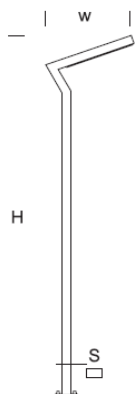

Lampa Ogrodowa ELEW 1,2

OPTYKA

„AS”

OPIS SZCZEGÓŁOWY

INDEX	NAZWA NAME	WYMIARY / DIMENSIONS (cm)		ŹRÓDŁO ŚWIATŁA / SOURCE OF LIGHT			OPRAWA / FIXTURE			FUNDAMENT FOUNDATION
		H/h ₂	w/S	W	lm	lm / W	W	lm	lm / W	
172-00.-310010	ELEW LO 1,2	120/115/-	35/8x4	8,5	1400	160	10	860	86	FBO-50/7,5

Dane dla: Ra > 80, 4000K, 700mA. Źródło światła i osprzęt sterujący zintegrowany, wymiana tylko przez serwis producenta.

OPIS PRODUKTU

Nowoczesna lampa ogrodowa zbudowana z prostokątnych profili aluminiowych. W wysięgniku wbudowany prostokątny panel LED SMD o asymetrycznej charakterystyce stanowiący źródło światła. Klosz z PMMA odporny na promienie UV. Możliwość zamontowania gniazda 230 V IP 54.

WYSOKOŚĆ: 1,2 m

DANE TECHNICZNE

Napięcie	230 V
Moc źródła / oprawy	Zalecane: Zintegrowane 10 W/860 lm
Żywotność	70.000 h LB 80/20
Optyka	AS
Temp. otoczenia	-30 ÷ +45
Barwa	4000 3000 *
Stopień ochrony	IP65
Klasa ochronności	I II *
CE	Tak

*wybór

DANE MECHANICZNE

Fundament	FBO-50/7,5								
Materiał kolumny/korpus	Aluminium								
Klosz	Płytką PMMA								
Kolor metalu	<table border="0"> <tr> <td></td> <td>Biały 9003</td> </tr> <tr> <td></td> <td>Szary 7043</td> </tr> <tr> <td></td> <td>Grafitowy 7016</td> </tr> <tr> <td></td> <td>Czarny 9005</td> </tr> </table>		Biały 9003		Szary 7043		Grafitowy 7016		Czarny 9005
	Biały 9003								
	Szary 7043								
	Grafitowy 7016								
	Czarny 9005								
	RAL*								