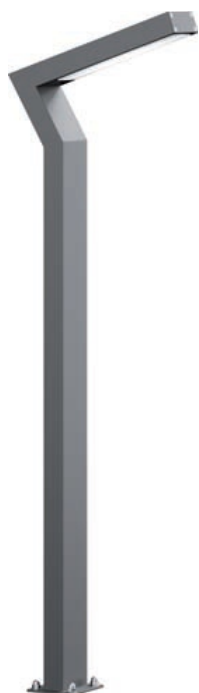

Lampa Ogrodowa ELEW 1,2

OPTYKA

„AS”

OPIS SZCZEGÓŁOWY

INDEX	NAZWA NAME	WYMIARY / DIMENSIONS (cm)		ŹRÓDŁO ŚWIATŁA / SOURCE OF LIGHT			OPRAWA / FIXTURE			FUNDAMENT FOUNDATION
		H/h ₂	w/S	W	lm	lm / W	W	lm	lm / W	
172-00..-000086	ELEW LO 1,2	120/115/-	35/8x4	8,5	1530	180	10	1150	115	FBO-50/7,5

Dane dla: Ra > 80, 4000K, 700mA. Źródło światła i osprzęt sterujący zintegrowany, wymiana tylko przez serwis producenta.

OPIS PRODUKTU

Nowoczesna lampa ogrodowa zbudowana z prostokątnych profili aluminiowych. W wysięgniku wbudowany prostokątny panel LED SMD o asymetrycznej charakterystyce stanowiący źródło światła. Klosz z PMMA odporny na promienie UV. Możliwość zamontowania gniazda 230 V IP 54.

WYSOKOŚĆ: 1,2 m

DANE TECHNICZNE

Napięcie	230 V
Moc źródła / oprawy	Zalecane: Zintegrowane 10 W/1150 lm
Żywotność	80.000 h LB 80/20
Optyka	AS
Temp. otoczenia	-30 ÷ +45
Barwa	4000 3000 *
Stopień ochrony	IP66
Klasa ochronności	I II *
CE	Tak

*wybór

DANE MECHANICZNE

Fundament	FBO-50/7,5										
Materiał kolumny/korpus	Aluminium										
Klosz	Płytki PMMA										
Kolor metalu	<table border="0"> <tr> <td></td> <td>Biały 9003</td> </tr> <tr> <td></td> <td>Szary 7043</td> </tr> <tr> <td></td> <td>Grafitowy 7016</td> </tr> <tr> <td></td> <td>Czarny 9005</td> </tr> <tr> <td colspan="2" style="text-align: center;">RAL*</td> </tr> </table>		Biały 9003		Szary 7043		Grafitowy 7016		Czarny 9005	RAL*	
	Biały 9003										
	Szary 7043										
	Grafitowy 7016										
	Czarny 9005										
RAL*											