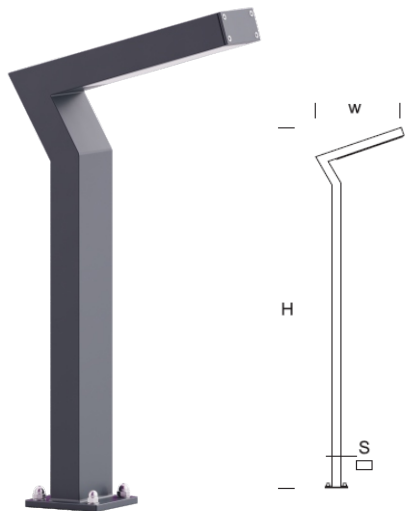

Lampa Ogrodowa ELEW 0,6

OPTYKA

„AS”

OPIS SZCZEGÓŁOWY

INDEX	NAZWA NAME	WYMIARY / DIMENSIONS (cm)		ŹRÓDŁO ŚWIATŁA / SOURCE OF LIGHT			OPRAWA / FIXTURE			FUNDAMENT FOUNDATION
		H/h ₂	w/S	W	lm	lm / W	W	lm	lm / W	
172-00..-000085	ELEW LO 0,6	60/55/-	35/8x4	8,5	1530	180	10	1150	115	FBO-35/7,5

Dane dla: Ra > 80, 4000K, 700mA. Źródło światła i osprzęt sterujący zintegrowany, wymiana tylko przez serwis producenta.

OPIS PRODUKTU

Nowoczesna lampa ogrodowa zbudowana z prostokątnych profili aluminiowych. W wysięgniku wbudowany prostokątny panel LED SMD o asymetrycznej charakterystyce stanowiący źródło światła. Klosz z PMMA odporny na promienie UV. Możliwość zamontowania gniazda 230 V IP 54.

WYSOKOŚĆ: 0,6 m

DANE TECHNICZNE

Napięcie	230 V
Moc źródła / oprawy	Zalecane: Zintegrowane 10 W/1150 lm
Żywotność	80.000 h LB 80/20
Optyka	AS
Temp. otoczenia	-30 ÷ +45
Barwa	4000 3000 *
Stopień ochrony	IP66
Klasa ochronności	I II *
CE	Tak

*wybór

DANE MECHANICZNE

Fundament	FBO-35/7,5										
Materiał kolumny/korpus	Aluminium										
Klosz	Płytki PMMA										
Kolor metalu	<table border="0"> <tr> <td></td> <td>Biały 9003</td> </tr> <tr> <td></td> <td>Szary 7043</td> </tr> <tr> <td></td> <td>Grafitowy 7016</td> </tr> <tr> <td></td> <td>Czarny 9005</td> </tr> <tr> <td colspan="2" style="text-align: center;">RAL*</td> </tr> </table>		Biały 9003		Szary 7043		Grafitowy 7016		Czarny 9005	RAL*	
	Biały 9003										
	Szary 7043										
	Grafitowy 7016										
	Czarny 9005										
RAL*											