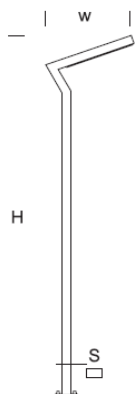

## Lampa Ogrodowa ELEW D 2,5

### OPIS SZCZEGÓŁOWY

INDEX	NAZWA NAME	WYMIARY / DIMENSIONS (cm)		OPRAWA / FIXTURE			FUNDAMENT FOUNDATION
		H/h, <sub>h<sub>2</sub></sub>	w/S	W	lm	lm / W	
172-00.-000019	ELEW D LO 2,5	249/244/-	60/8x4	20	1800	90	FBK-50/16

### OPIS PRODUKTU

Nowoczesna lampa ogrodowa zbudowana z prostokątnych profili aluminiowych z elementami drewnianymi. W wysięgniku wbudowany prostokątny panel LED SMD o asymetrycznej charakterystyce stanowiący źródło światła. Klosz z PMMA odporny na promienie UV.