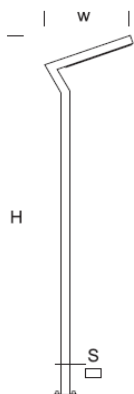

## Lampa Ogrodowa ELEW D 1,2

### OPIS SZCZEGÓŁOWY

INDEX	NAZWA NAME	WYMIARY / DIMENSIONS (cm)		ŹRÓDŁO ŚWIATŁA / SOURCE OF LIGHT			OPRAWA / FIXTURE			FUNDAMENT FOUNDATION
		H/h <sub>2</sub>	w/S	W	lm	lm / W	W	lm	lm / W	
172-00.-000018	ELEW D LO 1,2	120/115/-	35/8x4	8,5	1530	180	10	1150	115	FBO-50/7,5

### OPIS PRODUKTU

Nowoczesna lampa ogrodowa zbudowana z prostokątnych profili aluminiowych z elementami drewnianymi. W wysięgniku wbudowany prostokątny panel LED SMD o asymetrycznej charakterystyce stanowiący źródło światła. Klosz z PMMA odporny na promienie UV.