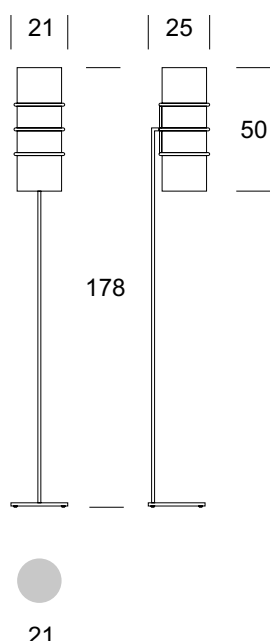

ELMARCO
ŚWIATŁO W DOBREJ FORMIE

ELMARCO Technika Świetlna Sp. z o.o. Sp. K.
Ul. Krzemowa 7, 81-577 Gdynia,
tel. (58) 552 84 27

LAMPA PODŁOGOWA EDGAR BIS

OPIS PRODUKTU

Lampy EDGAR BIS to oprawy chętnie stosowane zarówno w pomieszczeniach hotelowych jak i w domach. Metalowy korpus wykonywany w kolorze inox lub czarnym w połączeniu z białym abażurem nadaje tym oprawom niepowtarzalny wygląd.

DANE TECHNICZNE

| | |
|-----------------------|-------------------|
| Liczba źródeł światła | 2 |
| Napięcie | 230 V |
| Źródło światła | Zalecane: 2x E-14 |
| Optyka | S |
| Barwa | - |
| Klasa ochrony - wybór | I |
| Stopień ochronności | IP20 |
| CE | Tak |
| Montaż | - |

MATERIAŁ - WYKOŃCZENIE - WARIANTY

| | |
|------------------|---|
| Materiał korpusu | Metal |
| Kolor metalu | Inox Czarny |
| Materiał abażura | Tkanina syntetyczna / PCV Biały |

| | |
|------------|-------------------|
| Załączanie | Włącznik na kablu |
|------------|-------------------|