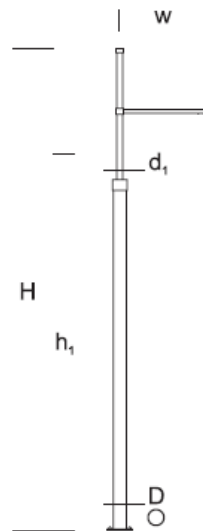

Latarnia Uliczna **DECO W 7/2**

OPIS PRODUKTU

Latarnia zbudowana z aluminiowej kolumny, z charakterystycznym wysięgnikiem 1 lub 2 ramiennym w stylu art. deco.
Dedykowana oprawa: Wega.

DANE MECHANICZNE

Fundament FBK-150/22

Materiał kolumny/korpus Aluminium

Klosz Szkło

Kolor metalu

OPIS SZCZEGÓŁOWY

INDEX	NAZWA NAME	WYMIARY / DIMENSIONS (cm)		ŹRÓDŁO ŚWIATŁA / SOURCE OF LIGHT			OPRAWA / FIXTURE			FUNDAMENT FOUNDATION
		H/h ₁	w/S	W	lm	lm / W	W	lm	lm / W	
-	DECO W LU 7/2	750/700	80/13,3/7,6	144	22200	154	154	19600	127	FBK-150/22