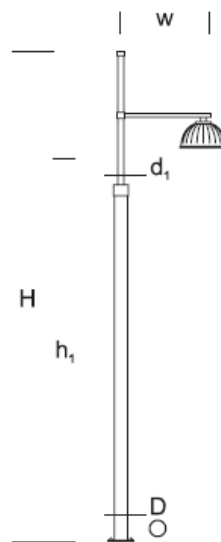

WYSOKOŚĆ: 7 m

DANE MECHANICZNE

Fundament FBK-150/22

Materiał kolumny/korpus Aluminium

Klosz Szkło

Kolor metalu

OPIS SZCZEGÓŁOWY

INDEX	NAZWA NAME	WYMIARY / DIMENSIONS (cm)		ŹRÓDŁO ŚWIATŁA / SOURCE OF LIGHT			OPRAWA / FIXTURE			FUNDAMENT FOUNDATION
		H/h ₁	w/S	W	lm	lm / W	W	lm	lm / W	
-	DECO W LU 7/1	750/700	80/13,3/7,6	72	11100	154	77	9800	127	FBK-150/22