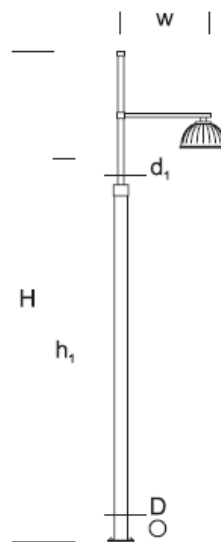

ELMARCO
ŚWIATŁO W DOBREJ FORMIE

ELMARCO Technika Świetlna Sp. z o.o. Sp. K.
Ul. Krzemowa 7, 81-577 Gdynia,
tel. (58) 552 84 27

Latarnia Uliczna **DECO W 7/1**

OPIS PRODUKTU

Latarnia zbudowana z aluminiowej kolumny, z charakterystycznym wysięgnikiem 1 lub 2 ramiennym w stylu art. deco.
Dedykowana oprawa: Wega.

DANE MECHANICZNE

Fundament FBK-150/22

Materiał kolumny/korpus Aluminium

Klosz Szkło

Kolor metalu

OPIS SZCZEGÓŁOWY

INDEX	NAZWA NAME	WYMIARY / DIMENSIONS (cm)		ŹRÓDŁO ŚWIATŁA / SOURCE OF LIGHT			OPRAWA / FIXTURE			FUNDAMENT FOUNDATION
		H/h ₁	w/S	W	lm	lm / W	W	lm	lm / W	
-	DECO W LU 7/1	750/700	80/13,3/7,6	72	11100	154	77	9800	127	FBK-150/22