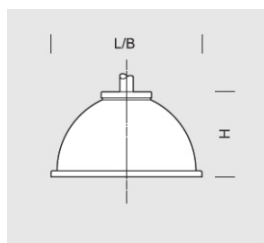

ELMARCO
ŚWIATŁO W DOBREJ FORMIE

ELMARCO Technika Świetlna Sp. z o.o. Sp. K.
Ul. Krzemowa 7, 81-577 Gdynia,
tel. (58) 552 84 27

Oprawa DECO BIS 24