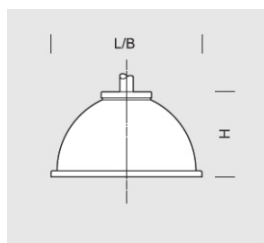

ELMARCO
ŚWIATŁO W DOBREJ FORMIE

ELMARCO Technika Świetlna Sp. z o.o. Sp. K.
Ul. Krzemowa 7, 81-577 Gdynia,
tel. (58) 552 84 27

Oprawa DECO BIS 2 x 24