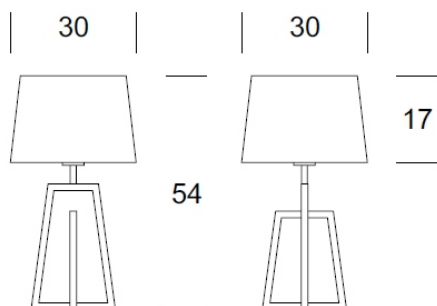

## LAMPA GABINETOWA CROSS