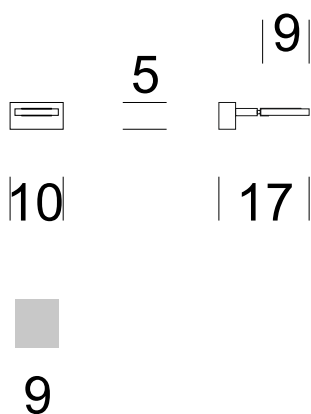

## KINKIET CRIS S 1

Dane oprawy

Zalecane źródła światła

### OPIS PRODUKTU

Lampy z serii CRIS, idealne do wystroju modernistycznie urządzonych wnętrz. Oryginalny design lampy łączy ze sobą zarówno elegancję jak i prostotę. Kubistyczny kształt idealnie wpasowuje się w minimalistyczne i nowoczesne pomieszczenia, jednak z pewnością dopełni każdą inną aranżację jako modny akcent.