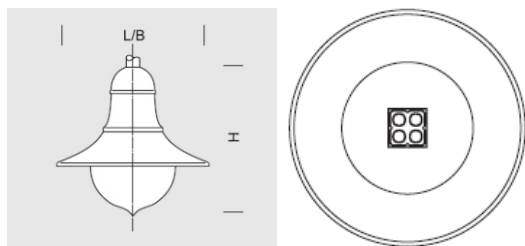

ELMARCO
ŚWIATŁO W DOBREJ FORMIE

ELMARCO Technika Świetlna Sp. z o.o. Sp. K.
Ul. Krzemowa 7, 81-577 Gdynia,
tel. (58) 552 84 27

Oprawa CHANTAL S 32