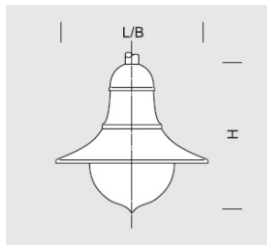

Oprawa CHANTAL S 2 x 24 AS

OPTYKA

„AS”

OPIS SZCZEGÓŁOWY

INDEX	NAZWA NAME	WYMIARY [cm]	ŹRÓDŁO ŚWIATŁA			OPRAWA			WIATR	MASA
		L/B/H	W	lm	lm / W	W	lm	lm / W	m ²	kg
195-1111-000058	CHANTAL S 2x24 AS	56/56/57	48	7400	154	55	6100	112	0,12	5,5

Dane dla: Ra > 80, 4000K, 700mA. Źródło światła i osprzęt sterujący zintegrowany, wymiana tylko przez serwis producenta.

OPIS PRODUKTU

Klasyczna oprawa do mocowania na ramionach, o 60 mm na wysokości 5–7 m. Aluminiowy korpus stanowi szczelną komorę, zamkniętą płytą, na której od strony klosza zamontowano szczelny moduł LED z soczewką, a od wewnątrz radiator i zasilacz. Komora połączona jest z górną rozetką, która stanowi oprócz dekoracyjnej funkcji uchwyt montażowy. Klosz z poliwęglanu PC lub polimetakrylanu PMMA przezroczysty lub mrożony.