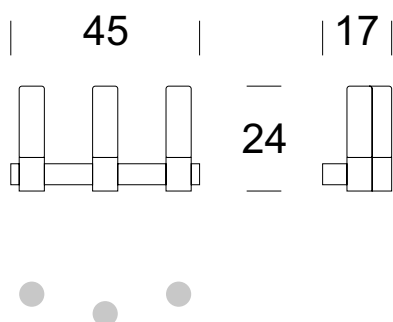

ELMARCO
ŚWIATŁO W DOBREJ FORMIE

ELMARCO Technika Świetlna Sp. z o.o. Sp. K.
Ul. Krzemowa 7, 81-577 Gdynia,
tel. (58) 552 84 27

KINKIET CARLO 3 M UP

Dane oprawy

Zalecane źródła światła

OPIS PRODUKTU

Oprawy CARLO cechuje nowoczesny wygląd. Lampy przeznaczone są do oświetlania dużych i wysokich reprezentacyjnych wnętrz, np. kościołów, zamków, rezydencji, sal ratuszowych, sal konferencyjnych. Żyrandol wyposażony jest w podwójne źródła światła, z których jedno skierowane są w dół, drugie w górę. Konstrukcja wykonana z polerowanego lub szlifowanego aluminium, klosze ze szkła opal mat. Połączenie różnie wykończonych powierzchni daje przyjemny efekt.

DANE TECHNICZNE

Liczba źródeł światła	3
Napięcie	230 V
Źródło światła / moc	Zalecane: 3 x 5 W LED
Optyka	S
Barwa	-
Klasa ochrony - wybór	I
Stopień ochronności	IP20
CE   	Tak
Montaż	Do ściany

MATERIAŁ - WYKOŃCZENIE - WARIANTY