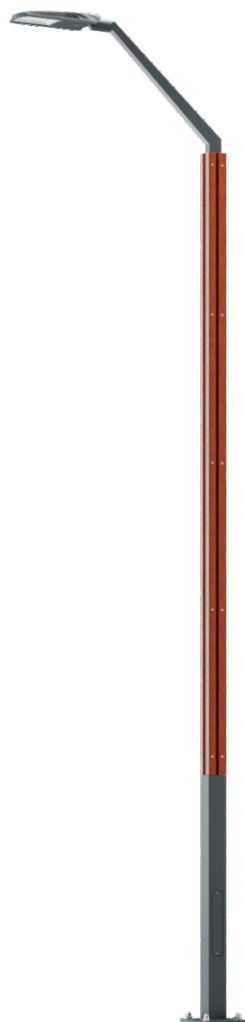

Latarnia Uliczna **CALGARY W 6/1**

OPTYKA

„S”

„AS”

„ASW”

„ASP”

OPIS SZCZEGÓŁOWY

INDEX	NAZWA NAME	WYMIARY / DIMENSIONS (cm)		ŹRÓDŁO ŚWIATŁA / SOURCE OF LIGHT			OPRAWA / FIXTURE			FUNDAMENT FOUNDATION
		H/h ₁ /h ₂	w/S	W	lm	lm / W	W	lm	lm / W	
-	CALGARY W 6/1	610/600/-	100/12x12	72	11300	157	77	9785	127	FBK-120/22

Dane dla: Ra > 80, 4000K, 700mA. Źródło światła i osprzęt sterujący zintegrowany, wymiana tylko przez serwis producenta.

OPIS PRODUKTU

Oryginalna latarnia zbudowana z aluminiowych profili oraz elementów drewnianych. Oprawa mocowana na wysięgniku.
Malowanie: elementy metalowe – kolor grafitowy lub srebrny, elementy drewniane – miodowy, calvados, orzech.
Dedykowana oprawa: Wega.

WYSOKOŚĆ: 6 m

DANE TECHNICZNE

Napięcie	230 V
Moc źródła / oprawy	Zalecane: Zintegrowane 72 W / 77 W
Żywotność	70.000 h LB 80/20
Optyka	S AS ASP ASW
Temp. otoczenia	-30 ÷ +45
Barwa	4000 3000 *
Stopień ochrony	IP65
Klasa ochronności	I II *
CE	Tak

*wybór

DANE MECHANICZNE

Fundament	FBK-120/22
Materiał kolumny/korpus	Aluminium
Klosz	PMMA
Kolor metalu	

Szary 7043

Grafitowy 7016

Czarny 9005

NA ZAMÓWIENIE

** na specjalne zamówienie