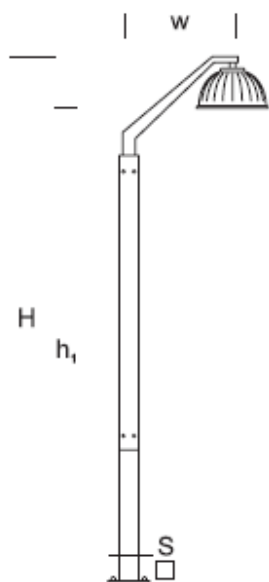

Latarnia Uliczna **CALGARY W 6/1**

OPTYKA

„S”

„AS”

„ASW”

„ASP”

OPIS SZCZEGÓŁOWY

INDEX	NAZWA NAME	WYMIARY / DIMENSIONS (cm)		ŹRÓDŁO ŚWIATŁA / SOURCE OF LIGHT			OPRAWA / FIXTURE			FUNDAMENT FOUNDATION
		H/h ₁ /h ₂	w/S	W	lm	lm / W	W	lm	lm / W	
-	CALGARY W 6/1	610/600/-	100/12x12	72	11300	157	77	9785	127	FBK-120/22

Dane dla: Ra > 80, 4000K, 700mA. Źródło światła i osprzęt sterujący zintegrowany, wymiana tylko przez serwis producenta.

OPIS PRODUKTU

Oryginalna latarnia zbudowana z aluminiowych profili oraz elementów drewnianych. Oprawa mocowana na wysięgniku.
Malowanie: elementy metalowe – kolor grafitowy lub srebrny, elementy drewniane – miodowy, calvados, orzech.
Dedykowana oprawa: Wega.

WYSOKOŚĆ: 6 m

DANE TECHNICZNE

Napięcie	230 V
Moc źródła / oprawy	Zalecane: Zintegrowane 72 W / 77 W
Żywotność	70.000 h LB 80/20
Optyka	S AS ASP ASW
Temp. otoczenia	-30 ÷ +45
Barwa	4000 3000 *
Stopień ochrony	IP65
Klasa ochronności	I II *
CE	Tak

*wybór

DANE MECHANICZNE

Fundament	FBK-120/22
Materiał kolumny/korpus	Aluminium
Klosz	PMMA
Kolor metalu	

Szary 7043

Grafitowy 7016

Czarny 9005

NA ZAMÓWIENIE

** na specjalne zamówienie