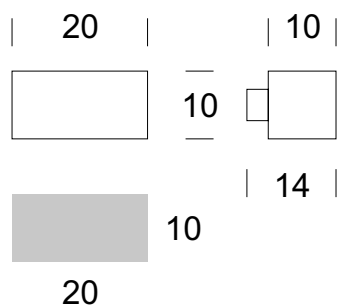

KINKIET BRIK B 2 D

OPIS PRODUKTU

Seria opraw BRIK to proste i eleganckie oprawy, które znajdują zastosowanie w nowoczesnych wnętrzach hotelowych i mieszkalnych. Minimalistyczny design lampy nadaje mu subtelnego charakteru i dzięki swojej prostocie, z pewnością będzie doskonale komponować się z różnym wystrojem nowoczesnego holu, salonu czy sypialni. Oprawa wykonana z aluminium w kolorze czarnym lub białym, szybka z PMMA.

DANE TECHNICZNE

Liczba źródeł światła	2
Napięcie	230 V
Źródło światła	Zalecane: 2 x GU10 lub 2 x G9
Optyka	S
Barwa	-
Klasa ochrony - wybór	I
Stopień ochronności	IP20
CE	Tak
Montaż	Do ściany

MATERIAŁ - WYKOŃCZENIE - WARIANTY