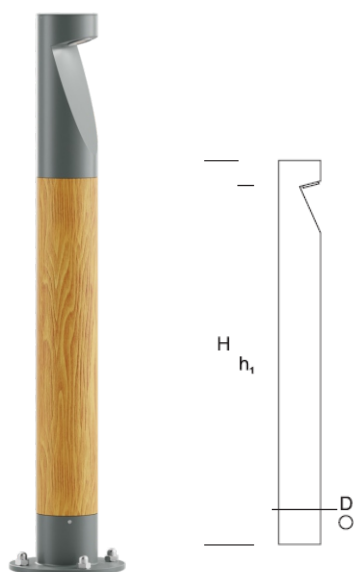

ELMARCO
ŚWIATŁO W DOBREJ FORMIE

ELMARCO Technika Świetlna Sp. z o.o. Sp. K.
Ul. Krzemowa 7, 81-577 Gdynia,
tel. (58) 552 84 27

Lampa Ogrodowa **BOLUX D 1,2**

OPIS PRODUKTU

Cylindryczny aluminiowy korpus z elementami drewnianymi i z charakterystycznym skośnym podcięciem pozwala zamocować źródło światła LED pod kątem umożliwiającym oświetlenie ścieżek lub tworzenie innych akcentów w ogrodach, przestrzeniach publicznych.

WYSOKOŚĆ: 1,2 m

DANE TECHNICZNE

Napięcie	230 V
Moc źródła / oprawy	Zalecane: Zintegrowane 8,5 W/1000 lm
Żywotność	70.000 h LB 80/20
Temp. otoczenia	-30 ÷ +45
Barwa	<input type="checkbox"/> 4000 <input type="checkbox"/> 3000 *
Stopień ochrony	IP65
Klasa ochronności	<input type="checkbox"/> I <input type="checkbox"/> II *
CE	Tak

*wybór

DANE MECHANICZNE

Fundament	FBK-60/12,5
Materiał kolumny/korpus	Aluminium/drewno
Klosz	-
Kolor metalu	<input type="checkbox"/> Biały 9003 <input type="checkbox"/> Szary 7043 <input type="checkbox"/> Grafitowy 7016 <input type="checkbox"/> Czarny 9005 <input checked="" type="checkbox"/> RAL*
Kolor drewna	<input type="checkbox"/> Jasny <input type="checkbox"/> Ciemny

NA ZAMÓWIENIE

** na specjalne zamówienie

OPIS SZCZEGÓŁOWY

INDEX	NAZWA NAME	WYMIARY / DIMENSIONS (cm)		OPRAWA / FIXTURE			FUNDAMENT FOUNDATION
		H/h ₁	D	W	lm	lm / W	
172-0001-000004	BOLUX D LO 1,2	120/110	13	8,5	1000	124	FBK 60/12,5