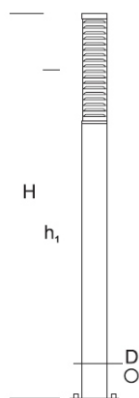

ELMARCO
ŚWIATŁO W DOBREJ FORMIE

ELMARCO Technika Świetlna Sp. z o.o. Sp. K.
Ul. Krzemowa 7, 81-577 Gdynia,
tel. (58) 552 84 27

Lampa Ogrodowa **BOLARD R 0,6**

OPTYKA

„S”

OPIS SZCZEGÓŁOWY

INDEX	NAZWA NAME	WYMIARY / DIMENSIONS (cm)		ŹRÓDŁO ŚWIATŁA / SOURCE OF LIGHT			OPRAWA / FIXTURE			FUNDAMENT FOUNDATION
		H/h ₁	w/D	W	lm	lm / W	W	lm	lm / W	
172-00..-000064	BOLARD R LO 0,6	60/55/-	-/13,3	6,5	1230	190	8	880	110	FBO-35/7,5

Dane dla: Ra > 80, 4000K, 700mA. Źródło światła i osprzęt sterujący zintegrowany, wymiana tylko przez serwis producenta.

OPIS PRODUKTU

Nowoczesna prosta forma oprawy zbudowana z aluminiowego korpusu, mocowana do fundamentu. Górną część stanowi komora optyczna ze źródłem LED. Klosz z przezroczystego PMMA. Zastosowane rastry eliminują oślnienie i zapewniają właściwy rozsył światła.

WYSOKOŚĆ: 0,6 m

DANE TECHNICZNE

Napięcie	230 V
Moc źródła / oprawy	Zalecane: Zintegrowane 8 W/880 lm
Żywotność	70.000 h LB 80/20
Optyka	S
Temp. otoczenia	-30 ÷ +45
Barwa	4000 3000 *
Stopień ochrony	IP65
Klasa ochronności	I II *
CE	Tak

*wybór

DANE MECHANICZNE

Fundament	FBO-35/7,5								
Materiał kolumny/korpus	Aluminium								
Klosz	Płytką PMMA								
Kolor metalu	<table border="0"> <tr> <td></td> <td>Biały 9003</td> </tr> <tr> <td></td> <td>Szary 7043</td> </tr> <tr> <td></td> <td>Grafitowy 7016</td> </tr> <tr> <td></td> <td>Czarny 9005</td> </tr> </table>		Biały 9003		Szary 7043		Grafitowy 7016		Czarny 9005
	Biały 9003								
	Szary 7043								
	Grafitowy 7016								
	Czarny 9005								
	RAL*								