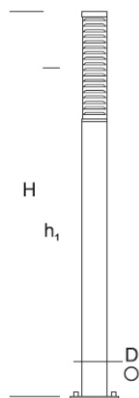

ELMARCO
ŚWIATŁO W DOBREJ FORMIE

ELMARCO Technika Świetlna Sp. z o.o. Sp. K.
Ul. Krzemowa 7, 81-577 Gdynia,
tel. (58) 552 84 27

Lampa Ogrodowa **BOLARD R D 2,5**

OPTYKA

„S”

OPIS SZCZEGÓŁOWY

INDEX	NAZWA NAME	WYMIARY / DIMENSIONS (cm)		OPRAWA / FIXTURE			FUNDAMENT FOUNDATION
		H/h ₁	w/D	W	lm	lm / W	
172-0001-000013	BOLARD R D LO 2,5	250/225/-	-/13	30	3600	120	FBK-60/12,5

Dane dla: Ra > 80, 4000K, 700mA. Źródło światła i osprzęt sterujący zintegrowany, wymiana tylko przez serwis producenta.

OPIS PRODUKTU

Nowoczesna prosta forma oprawy zbudowana z aluminiowego korpusu, mocowana do fundamentu. Górną część stanowi komora optyczna ze źródłem LED. Klosz z przezroczystego PMMA. Zastosowane rastry eliminują olśnienie i zapewniają właściwy rozsył światła.

WYSOKOŚĆ: 2,5 m

DANE TECHNICZNE

Napięcie	230 V
Moc źródła / oprawy	Zalecane: Zintegrowane 30 W/3600 lm
Żywotność	70.000 h LB 80/20
Optyka	S
Temp. otoczenia	-30 ÷ +45
Barwa	4000 3000 *
Stopień ochrony	IP65
Klasa ochronności	I II *
CE	Tak

*wybór

DANE MECHANICZNE

Fundament	FBO-60/12,5										
Materiał kolumny/korpus	Aluminium/drewno										
Klosz	Płytki PMMA										
Kolor metalu	<table border="0"> <tr><td></td><td>Biały 9003</td></tr> <tr><td></td><td>Szary 7043</td></tr> <tr><td></td><td>Grafitowy 7016</td></tr> <tr><td></td><td>Czarny 9005</td></tr> <tr><td>RAL*</td><td></td></tr> </table>		Biały 9003		Szary 7043		Grafitowy 7016		Czarny 9005	RAL*	
	Biały 9003										
	Szary 7043										
	Grafitowy 7016										
	Czarny 9005										
RAL*											
Kolor drewna	<table border="0"> <tr><td></td><td>Jasny</td></tr> <tr><td></td><td>Ciemny</td></tr> </table>		Jasny		Ciemny						
	Jasny										
	Ciemny										