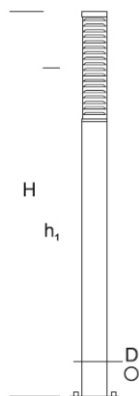

ELMARCO
ŚWIATŁO W DOBREJ FORMIE

ELMARCO Technika Świetlna Sp. z o.o. Sp. K.
Ul. Krzemowa 7, 81-577 Gdynia,
tel. (58) 552 84 27

Lampa Ogrodowa **BOLARD R D 1,2**

OPTYKA

„S”

OPIS SZCZEGÓŁOWY

INDEX	NAZWA NAME	WYMIARY / DIMENSIONS (cm)		ŹRÓDŁO ŚWIATŁA / SOURCE OF LIGHT			OPRAWA / FIXTURE			FUNDAMENT FOUNDATION
		H/h ₁ /h ₂	w/D	W	lm	lm / W	W	lm	lm / W	
172-0001-000112	BOLARD R D LO 1,2	120/110/-	-/13	8,5	1530	180	10	1150	110	FBK-60/12,5

Dane dla: Ra > 80, 4000K, 700mA. Źródło światła i osprzęt sterujący zintegrowany, wymiana tylko przez serwis producenta.

OPIS PRODUKTU

Nowoczesna prosta forma oprawy zbudowana z aluminiowego korpusu z elementami drewnianymi, mocowana do fundamentu. Górną część stanowi komora optyczna ze źródłem LED. Klosz z przezroczystego PMMA. Zastosowane rastry eliminują oślnienie i zapewniają właściwy rozsył światła.

WYSOKOŚĆ: 1,2 m

DANE TECHNICZNE

Napięcie	230 V
Moc źródła / oprawy	Zalecane: Zintegrowane 10 W/1150 lm
Żywotność	80.000 h LB 80/20
Optyka	S
Temp. otoczenia	-30 ÷ +45
Barwa	4000 3000 *
Stopień ochrony	IP66
Klasa ochronności	I II *
CE	Tak

*wybór

DANE MECHANICZNE

Fundament	FBK-60/12,5										
Materiał kolumny/korpus	Aluminium/drewno										
Klosz	Płytki PMMA										
Kolor metalu	<table border="0"> <tr><td></td><td>Biały 9003</td></tr> <tr><td></td><td>Szary 7043</td></tr> <tr><td></td><td>Grafitowy 7016</td></tr> <tr><td></td><td>Czarny 9005</td></tr> <tr><td>RAL*</td><td></td></tr> </table>		Biały 9003		Szary 7043		Grafitowy 7016		Czarny 9005	RAL*	
	Biały 9003										
	Szary 7043										
	Grafitowy 7016										
	Czarny 9005										
RAL*											
Kolor drewna	<table border="0"> <tr><td></td><td>Jasny</td></tr> <tr><td></td><td>Ciemny</td></tr> </table>		Jasny		Ciemny						
	Jasny										
	Ciemny										