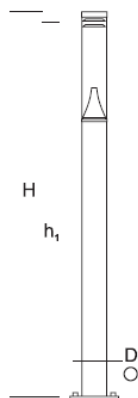

ELMARCO
ŚWIATŁO W DOBREJ FORMIE

ELMARCO Technika Świetlna Sp. z o.o. Sp. K.
Ul. Krzemowa 7, 81-577 Gdynia,
tel. (58) 552 84 27

Lampa Ogrodowa **BOLARD O 0,6**

OPTYKA

„S”

OPIS SZCZEGÓŁOWY

INDEX	NAZWA NAME	WYMIARY / DIMENSIONS (cm)		ŹRÓDŁO ŚWIATŁA / SOURCE OF LIGHT			OPRAWA / FIXTURE			FUNDAMENT FOUNDATION
		H/h ₁ /h ₂	w/D	W	lm	lm / W	W	lm	lm / W	
172-00..-000204	BOLARD O LO 0,6	60/55/-	-/13,3	6,5	1200	190	8	880	110	FBO-35/7,5

Dane dla: Ra > 80, 4000K, 700mA. Źródło światła i osprzęt sterujący zintegrowany, wymiana tylko przez serwis producenta.

OPIS PRODUKTU

Nowoczesna prosta forma oprawy składa się z aluminiowego korpusu mocowanego do fundamentu oraz komory optycznej, wykonanej z przezroczystego PMMA, wewnątrz której umieszczone jest źródło światła LED i odbłyśnik z polerowanego aluminium.

WYSOKOŚĆ: 0,6 m

DANE TECHNICZNE

Napięcie	230 V
Moc źródła / oprawy	Zalecane: Zintegrowane 8 W/880 lm
Żywotność	80.000 h LB 80/20
Optyka	S
Temp. otoczenia	-30 +45
Barwa	4000 3000 *
Stopień ochrony	IP66
Klasa ochronności	I II *
CE	Tak

*wybór

DANE MECHANICZNE

Fundament	FBO-35/7,5										
Materiał kolumny/korpus	Aluminium										
Klosz	Płytką PMMA										
Kolor metalu	<table border="0"> <tr> <td></td> <td>Biały 9003</td> </tr> <tr> <td></td> <td>Szary 7043</td> </tr> <tr> <td></td> <td>Grafitowy 7016</td> </tr> <tr> <td></td> <td>Czarny 9005</td> </tr> <tr> <td colspan="2" style="text-align: center;">RAL*</td> </tr> </table>		Biały 9003		Szary 7043		Grafitowy 7016		Czarny 9005	RAL*	
	Biały 9003										
	Szary 7043										
	Grafitowy 7016										
	Czarny 9005										
RAL*											