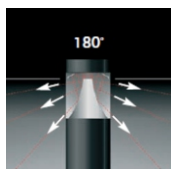

ELMARCO
ŚWIATŁO W DOBREJ FORMIE

ELMARCO Technika Świetlna Sp. z o.o. Sp. K.
Ul. Krzemowa 7, 81-577 Gdynia,
tel. (58) 552 84 27

Lampa Ogrodowa **BOLARD O 0,6**

OPTYKA

„S”

OPIS SZCZEGÓŁOWY

INDEX	NAZWA NAME	WYMIARY / DIMENSIONS (cm)		ŹRÓDŁO ŚWIATŁA / SOURCE OF LIGHT			OPRAWA / FIXTURE			FUNDAMENT FOUNDATION
		H/h ₁ /h ₂	w/D	W	lm	lm / W	W	lm	lm / W	
172-00..-000204	BOLARD O LO 0,6	60/55/-	-/13,3	6,5	1200	190	8	880	110	FBO-35/7,5

Dane dla: Ra > 80, 4000K, 700mA. Źródło światła i osprzęt sterujący zintegrowany, wymiana tylko przez serwis producenta.

OPIS PRODUKTU

Nowoczesna prosta forma oprawy składa się z aluminiowego korpusu mocowanego do fundamentu oraz komory optycznej, wykonanej z przezroczystego PMMA, wewnątrz której umieszczone jest źródło światła LED i odbłyśnik z polerowanego aluminium.

WYSOKOŚĆ: 0,6 m

DANE TECHNICZNE

Napięcie	230 V
Moc źródła / oprawy	Zalecane: Zintegrowane 8 W/880 lm
Żywotność	80.000 h LB 80/20
Optyka	S
Temp. otoczenia	-30 +45
Barwa	4000 3000 *
Stopień ochrony	IP66
Klasa ochronności	I II *
CE	Tak