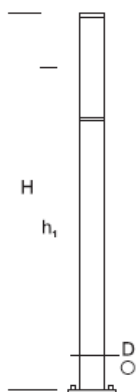

ELMARCO
ŚWIATŁO W DOBREJ FORMIE

ELMARCO Technika Świetlna Sp. z o.o. Sp. K.
Ul. Krzemowa 7, 81-577 Gdynia,
tel. (58) 552 84 27

Lampa Ogrodowa **BOLARD M 0,6 E27**

OPTYKA

„S”

OPIS SZCZEGÓŁOWY

INDEX	NAZWA NAME	WYMIARY / DIMENSIONS (cm)		ŹRÓDŁO ŚWIATŁA / SOURCE OF LIGHT			OPRAWA / FIXTURE			FUNDAMENT FOUNDATION
		H/h ₁	w/D	W	lm	lm / W	W	lm	lm / W	
172-00..-000214	BOLARD M LO 0,6 E27	60/55	-/13,3	10	-	-	10	-	-	FBO-35/7,5

OPIS PRODUKTU

Nowoczesna prosta forma oprawy zbudowana jest z aluminiowego korpusu, mocowanego do fundamentu. Górną część stanowi komora optyczna z kloszem z matowego PMMA, który eliminuje oślnienie.

WYSOKOŚĆ: 0,6 m

DANE MECHANICZNE

Fundament	FBO-35/7,5										
Materiał kolumny/korpus	Aluminium										
Klosz	Płytki PMMA										
Kolor metalu	<table border="0"> <tr> <td></td> <td>Biały 9003</td> </tr> <tr> <td></td> <td>Szary 7043</td> </tr> <tr> <td></td> <td>Grafitowy 7016</td> </tr> <tr> <td></td> <td>Czarny 9005</td> </tr> <tr> <td colspan="2" style="text-align: center;">RAL*</td> </tr> </table>		Biały 9003		Szary 7043		Grafitowy 7016		Czarny 9005	RAL*	
	Biały 9003										
	Szary 7043										
	Grafitowy 7016										
	Czarny 9005										
RAL*											