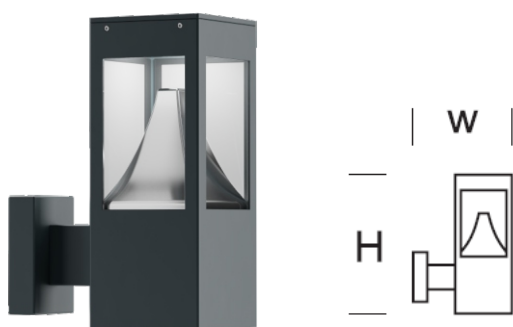

## Kinkiet BOKARD O M

### OPIS PRODUKTU

Nowoczesny kinkiet LED, którego kolumnę stanowi kwadratowy profil z aluminium. Górną część stanowi komora optyczna.