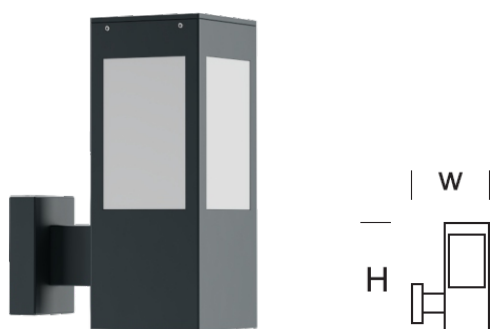

## Kinkiet BOKARD M M

### OPIS PRODUKTU

Nowoczesny kinkiet LED, którego kolumnę stanowi kwadratowy profil z aluminium. Górną część stanowi komora optyczna. Klosz z PC lub PMMA – mleczny.