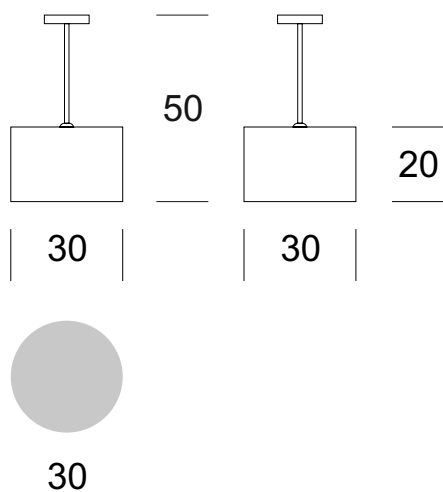

ELMARCO
ŚWIATŁO W DOBREJ FORMIE

ELMARCO Technika Świetlna Sp. z o.o. Sp. K.
Ul. Krzemowa 7, 81-577 Gdynia,
tel. (58) 552 84 27

LAMPA SUFITOWA STAŁA BISHOP

Dane oprawy

Zalecane źródła światła

OPIS PRODUKTU

Seria lamp BISHOP to proste w formie i eleganckie oprawy, które znajdują zastosowanie w nowoczesnych wnętrzach hotelowych i mieszkalnych. Metalowy korpus lampy może być pomalowany na specjalne życzenie na dowolny kolor RAL. Kolor abażura do wyboru (gładki), pasujący do koloru metalu. Takie zestawienie zapewni niepowtarzalny wzór tych lamp.

DANE TECHNICZNE

Liczba źródeł światła	1
Napięcie	230 V
Źródło światła	Zalecane: 1x E-27
Optyka	S
Barwa	-
Klasa ochrony - wybór	I
Stopień ochronności	IP20
CE ∇ \oplus	Tak
Montaż	Do sufitu

MATERIAŁ - WYKOŃCZENIE - WARIANTY